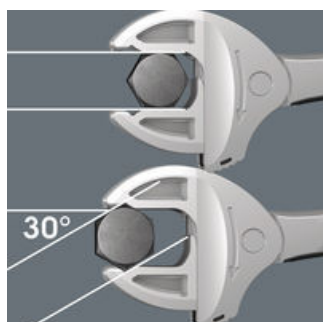

Sæt i 6 dele. Selvjusterende gaffelnøgler Joker 6004 med skraldefunktion. Via de trinløst og parallelførte bakker erstattes flere gaffelnøgle-enkeltstørrelser. Til metriske (7,0 til 32,0 mm) og tommemåls (1/4" til 1 1/4") sekskants-skruer og -møtrikker. Den rigtige størrelse indstiller sig trinløst af sig selv, når den sættes på den sekskantede møtrik eller skrue. Den integrerede hævertmekanisme klemmer sekskant-skruen hhv. -møtrikken sikkert fast mellem bakkerne, hvilket forringer risikoen for at rutsje af og for beskadigelser betydeligt. Skraldefunktionen sørger for hurtig og uafbrudt skruring uden af forlade skruen. Via udnyttelsen af hjørneviddeprismerne kan en returvinkel på kun 30° realiseres. En-arms-konstruktionen i forbindelse med skraldefunktionen og hjørneviddeprismet muliggør arbejde også under snævre forhold. I robust rulletaske.

Joker 6004: Automatisk og trinløst selvindstillende

Joker gaffelnøgle 6004. Selvjusterende - tager fat - skraller.

Via de parallelførte bakker, der automatisk trinløst griber til, dækker Joker gaffelnøglen 6004 alle størrelser indenfor det pågældende anvendelsesområde. Den nødvendige størrelse finder nøglen selv ved ansats på møtrikken eller skruen uden indstilling.

Joker 6004: Skrueskånende

Joker 6004's parallelle glatte bakker giver mulighed for et fladepres og kan derved undgå en afrunding af møtrikken hhv. skruehovedet, hvilket kan forekomme ved kraftoverførsel om hjørner.

Joker 6004: Skraldemekanik til hurtigt arbejde

Skraldefunktionen i gafflen sørger for hurtig og gennemgående skruring uden at tage nøglen fra.

Joker 6004: Lille returvinkel

Via hjørneviddeprismerne i gafflen muliggøres en returvinkel på kun 30°.