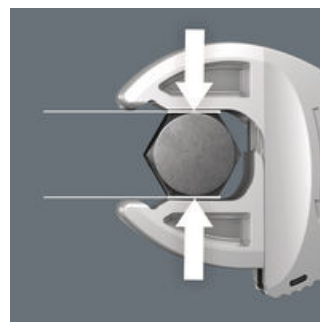

Sæt i 6 dele. Selvjusterende gaffelnøgler Joker 6004 med skraldefunktion. Via de trinløst og parallelførte bakker erstattes flere gaffelnøgle-enkeltstørrelser. Til metriske (7,0 til 32,0 mm) og tommemåls (1/4" til 1 1/4") sekskants-skruer og -møtrikker. Den rigtige størrelse indstiller sig trinløst af sig selv, når den sættes på den sekskantede møtrik eller skrue. Den integrerede hævertmekanisme klemmer sekskant-skruen hhv. -møtrikken sikkert fast mellem bakkerne, hvilket forringer risikoen for at rutsje af og for beskadigelser betydeligt. Skraldefunktionen sørger for hurtig og uafbrudt skruring uden af forlade skruen. Via udnyttelsen af hjørneviddeprismerne kan en returvinkel på kun 30° realiseres. En-arms-konstruktionen i forbindelse med skraldefunktionen og hjørneviddeprismet muliggør arbejde også under snævre forhold. I robust rulletaske.

Joker 6004: Automatisk og trinløst selvindstillende

Joker gaffelnøgle 6004. Selvjusterende - tager fat - skraller.

Via de parallelførte bakker, der automatisk trinløst griber til, dækker Joker gaffelnøglen 6004 alle størrelser indenfor det pågældende anvendelsesområde. Den nødvendige størrelse finder nøglen selv ved ansats på møtrikken eller skruen uden indstilling.

Joker 6004: Skrueskånende

Joker 6004's parallelle glatte bakker giver mulighed for et fladepres og kan derved undgå en afrunding af møtrikken hhv. skruehovedet, hvilket kan forekomme ved kraftoverførsel om hjørner.

Joker 6004: Skraldemekanik til hurtigt arbejde

Skraldefunktionen i gafflen sørger for hurtig og gennemgående skruring uden at tage nøglen fra.

Joker 6004: Lille returvinkel

Via hjørneviddeprismerne i gafflen muliggøres en returvinkel på kun 30°.