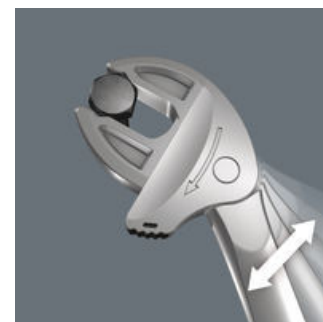

Sæt i 6 dele. Selvjusterende gaffelnøgler Joker 6004 med skraldefunktion. Via de trinløst og parallelførte bakker erstattes flere gaffelnøgle-enkeltstørrelser. Til metriske (7,0 til 32,0 mm) og tommemåls (1/4" til 1 1/4") sekskants-skruer og -møtrikker. Den rigtige størrelse indstiller sig trinløst af sig selv, når den sættes på den sekskantede møtrik eller skrue. Den integrerede hævertmekanisme klemmer sekskant-skruen hhv. -møtrikken sikkert fast mellem bakkerne, hvilket forringer risikoen for at rutsje af og for beskadigelser betydeligt. Skraldefunktionen sørger for hurtig og uafbrudt skruring uden af forlade skruen. Via udnyttelsen af hjørneviddeprismerne kan en returvinkel på kun 30° realiseres. En-arms-konstruktionen i forbindelse med skraldefunktionen og hjørneviddeprismet muliggør arbejde også under snævre forhold. I robust rulletaske.

Joker 6004: Automatisk og trinløst selvindstillende

Joker gaffelnøgle 6004. Selvjusterende - tager fat - skraller.

Via de parallelførte bakker, der automatisk trinløst griber til, dækker Joker gaffelnøglen 6004 alle størrelser indenfor det pågældende anvendelsesområde. Den nødvendige størrelse finder nøglen selv ved ansats på møtrikken eller skruen uden indstilling.

Joker 6004: Skrueskånende

Joker 6004's parallelle glatte bakker giver mulighed for et fladepres og kan derved undgå en afrunding af møtrikken hhv. skruehovedet, hvilket kan forekomme ved kraftoverførsel om hjørner.

Joker 6004: Skraldemekanik til hurtigt arbejde

Skraldefunktionen i gafflen sørger for hurtig og gennemgående skruring uden at tage nøglen fra.

Joker 6004: Lille returvinkel

Via hjørneviddeprismerne i gafflen muliggøres en returvinkel på kun 30°.