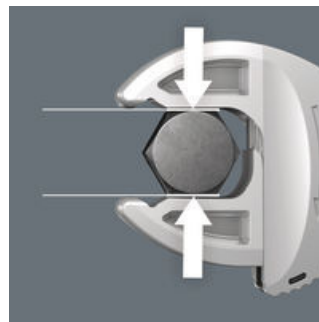

Joker 6004: Skrueskånende

Joker 6004's parallelle glatte bakker giver mulighed for et fladepres og kan derved undgå en afrunding af møtrikken hhv. skruehovedet, hvilket kan forekomme ved kraftoverførsel om hjørner.