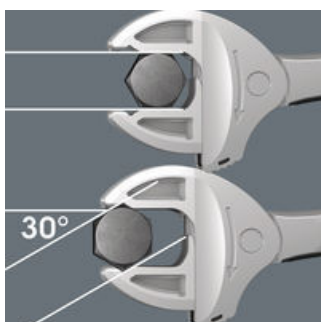

Via de parallelførte bakker, der automatisk trinløst griber til, dækker Joker gaffelnøglen 6004 alle størrelser indenfor det pågældende anvendelsesområde. Den nødvendige størrelse finder nøglen selv ved ansats på møtrikken eller skruen uden indstilling.

Joker 6004: Skrueskånende

Joker 6004's parallelle glatte bakker giver mulighed for et fladepres og kan derved undgå en afrunding af møtrikken hhv. skruehovedet, hvilket kan forekomme ved kraftoverførsel om hjørner.

Joker 6004: Skraldemekanik til hurtigt arbejde

Skraldefunktionen i gafflen sørger for hurtig og gennemgående skruring uden at tage nøglen fra.

Joker 6004: Lille returvinkel

Via hjørneviddeprismerne i gafflen muliggøres en returvinkel på kun 30°.