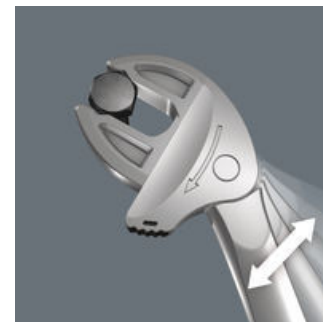

Joker 6004: Skraldemekanik til hurtigt arbejde

Skraldefunktionen i gafflen sørger for hurtig og gennemgående skruring uden at tage nøglen fra.