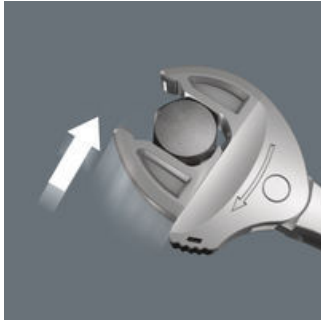

6004 Joker selvjusterende, indstillelig gaffelnøgle

Joker 6004: Automatisk og trinløst selvindstillende

Via de parallelførte bakker, der automatisk trinløst griber til, dækker Joker gaffelnøglen 6004 alle størrelser indenfor det pågældende anvendelsesområde. Den nødvendige størrelse finder nøglen selv ved ansats på møtrikken eller skruen uden indstilling.