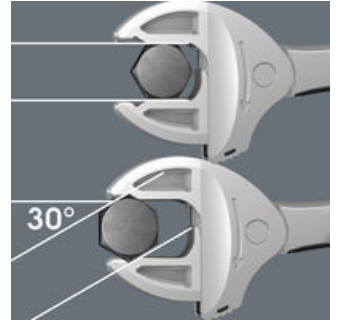

Mange brugere ønsker sig et stykke universelt skrueværktøj med et størstmuligt anvendelsespektrum. Det skal være et eneste stykke værktøj til flere metriske og tommemål. Det skal indstille sig automatisk på de forskellige skruestørrelser. Tager sikkert fat, ikke beskadige noget og give mulighed for en høj arbejdshastighed. Via de trinløst og parallel førte bakker erstattes flere gaffelnøgle-enkeltstørrelser. Den rigtige størrelse indstiller sig selv trinløst ved ansats på den sekskantede møtrik eller skrue. Den integrerede løftearmsmekanisme klemmer den sekskantede skrue eller møtrik sikkert fast mellem bakkerne, hvilket forringer risikoen for at rutsje af og for beskadigelser betydeligt. Skraldefunktionen sørger for hurtig og gennemgående skruning uden at tage værktøjet af. Via udnyttelse af hjørneviddeprismerne kan en returvinkel på kun 30° realiseres. En-arms-konstruktionen i forbindelse med skraldefunktionen og hjørneviddeprismet gør det også muligt at arbejde under trange montageforhold. Den indstillelige Joker 6004 er det universelle skrueværktøj. Selvjusterende. Tager godt fat. Skralder.

**Joker 6004: Automatisk og trinløst selvindstillende**

Via de parallelførte bakker, der automatisk trinløst griber til, dækker Joker gaffelnøglen 6004 alle størrelser indenfor det pågældende anvendelsesområde. Den nødvendige størrelse finder nøglen selv ved ansats på møtrikken eller skruen uden indstilling.

**Joker 6004: Skrueskånende**

Joker 6004's parallelle glatte bakker giver mulighed for et fladepres og kan derved undgå en afrunding af møtrikken hhv. skruehovedet, hvilket kan forekomme ved kraftoverførsel om hjørner.

**Joker 6004: Skraldemekanik til hurtigt arbejde**

Skraldefunktionen i gafflen sørger for hurtig og gennemgående skruning uden at tage nøglen fra.

**Joker 6004: Lille returvinkel**

Via hjørneviddeprismerne i gafflen muliggøres en returvinkel på kun 30°.