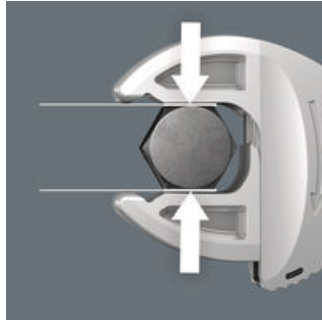

Joker 6004: Skrueskånende

Joker 6004's parallelle glatte bakker giver mulighed for et fladepres og kan derved undgå en afrunding af møtrikken hhv. skruehovedet, hvilket kan forekomme ved kraftoverførsel om hjørner.