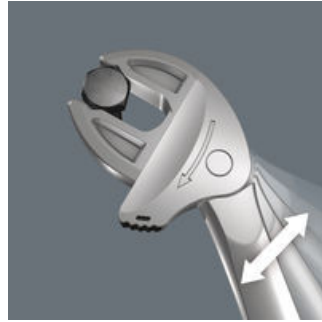

Mange brugere ønsker sig et stykke universelt skrueværktøj med et størstmuligt anvendelsespektrum. Det skal være et eneste stykke værktøj til flere metriske og tommemål. Det skal indstille sig automatisk på de forskellige skruestørrelser. Tager sikkert fat, ikke beskadige noget og give mulighed for en høj arbejdshastighed. Via de trinløst og parallel førte bakker erstattes flere gaffelnøgle-enkeltstørrelser. Den rigtige størrelse indstiller sig selv trinløst ved ansats på den sekskantede møtrik eller skrue. Den integrerede løftearmsmekanisme klemmer den sekskantede skrue eller møtrik sikkert fast mellem bakkerne, hvilket forringer risikoen for at rutsje af og for beskadigelser betydeligt. Skraldefunktionen sørger for hurtig og gennemgående skruning uden at tage værktøjet af. Via udnyttelse af hjørneviddeprismerne kan en returvinkel på kun 30° realiseres. En-arms-konstruktionen i forbindelse med skraldefunktionen og hjørneviddeprismet gør det også muligt at arbejde under trange montageforhold. Den indstillelige Joker 6004 er det universelle skrueværktøj. Selvjusterende. Tager godt fat. Skralder.

**Joker 6004: Automatisk og trinløst selvindstillende**

Via de parallelførte bakker, der automatisk trinløst griber til, dækker Joker gaffelnøglen 6004 alle størrelser indenfor det pågældende anvendelsesområde. Den nødvendige størrelse finder nøglen selv ved ansats på møtrikken eller skruen uden indstilling.

**Joker 6004: Skrueskånende**

Joker 6004's parallelle glatte bakker giver mulighed for et fladepres og kan derved undgå en afrunding af møtrikken hhv. skruehovedet, hvilket kan forekomme ved kraftoverførsel om hjørner.

**Joker 6004: Skraldemekanik til hurtigt arbejde**

Skraldefunktionen i gafflen sørger for hurtig og gennemgående skruning uden at tage nøglen fra.

**Joker 6004: Lille returvinkel**

Via hjørneviddeprismerne i gafflen muliggøres en returvinkel på kun 30°.