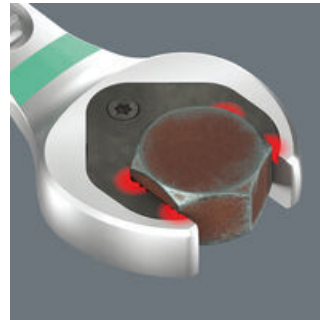

Dobbelt sekskant geometri

Jokerens udspekulerede dobbelt sekskant geometri sidder formluttende omkring boltene eller møtrikken - den bare sidder. Og den hærdede metalplade i nøglen, som kan udskiftes, holder fast i boltene takket være de meget hårde tænder. Dette forhindrer forstyrrende pauser selv ved høje drejningsmomenter.