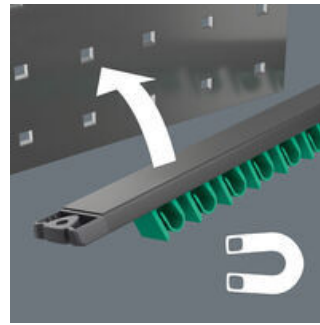

Holder via magnetkraft

Via den stærke magnet kan klemmelisten anbringes sikkert på metalflader.