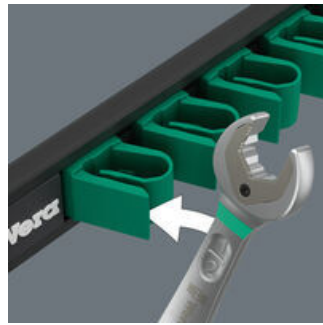

Sikker fiksering af værktøjet

Klemmelisten af kvalitets aluminiumprofil giver plads til op til 11 gaffelnøgler. Værktøjet holdes sikkert fast af stærke klemme fjedre.