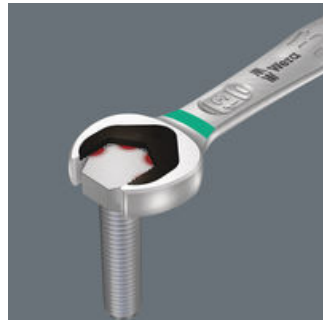

Slutanslaget

Kan du huske, hvordan det er, når nøglen skal sættes på igen og hele tiden justeres? Så var det da bedre at spare på kræfterne og undgå kvæstelser! I dag forhindrer Jokeren takket være slutanslaget, at nøglen glider ud af skruehovedet. Det gør alting bare lettere. Og: Kræfterne kan så bruges til arbejdet.