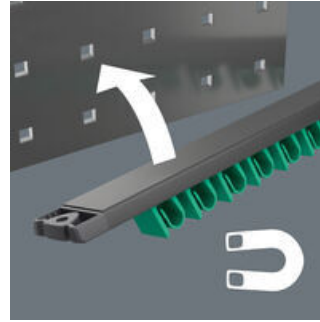

Gaffel-ringskraldenøgle Joker 6000 med holdefunktion til sekskant-skruehoveder hhv. -møtrikker. Den udskiftelige metalplade i gafflen holder sikkert med ekstra hårde tænder skrues og møtrikker. Det integrerede endeanslag kan hindre rutsjen nedefter fra skruehovedet og giver mulighed for at påføre store momenter. Dobbeltsekskantsgeometrien sørger for formlig forbindelse med skrue og møtrik og dermed for en mindskelse af risikoen for at rutsje af. En returvinkel på kun 30° på gaffelsiden undgår tidskrævende vending af nøglen under skruringen. Skraldemekanik på ringsiden med usædvanlig høj finfortanding på 80 tænder med henblik på fleksibilitet også under snævre forhold. Den specielle smedegeometri sørger for stor momentoverførsel og stor bøjestivhed. Fremstillet af højtydende chrom-molybdæn-stål med nikkel-chrom belægning til stærk korrosionsbeskyttelse. Med værktøjsfinderen "Take it easy": Farvemærkning efter størrelse. Listens klemmer sørger for perfekt hold i værktøjet. Listen sidder via stærk magnet sikkert på metalflader. Alternativt kan listen også skrues på en væg.

6000 Joker gaffelnøgle og ringskralde

Sikker fiksering af værktøjet

Via den stærke magnet kan klemmelisten anbringes sikkert på metalflader.

Klemmelisten af kvalitetsaluminiumprofil giver plads til op til 11 gaffelnøgler. Værktøjet holdes sikkert fast af stærke klemme fjedre.

Holder via magnetkraft

Via den stærke magnet kan klemmelisten anbringes sikkert på metalflader.

Fastgørelse med skruer

Listen kan også skrues fast på en væg.

Gaffel-ringskraldenøgle Joker 6000

Med Jokerens holder føres møtrikker og bolte direkte og sikkert til anvendelsesstedet. Gevindet kan hurtigt og sikkert skrues til. Bolten eller møtrikken falder ikke ud. En tidskrævende søgning undgås.