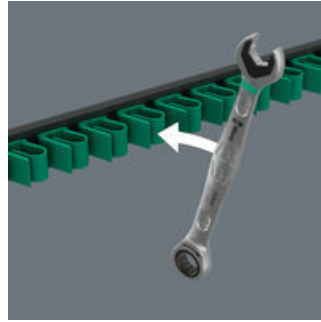

Klemmelisten af kvalitetsaluminiumprofil giver plads til op til 11 gaffelnøgler. Værktøjet holdes sikkert fast af stærke klemme fjedre.