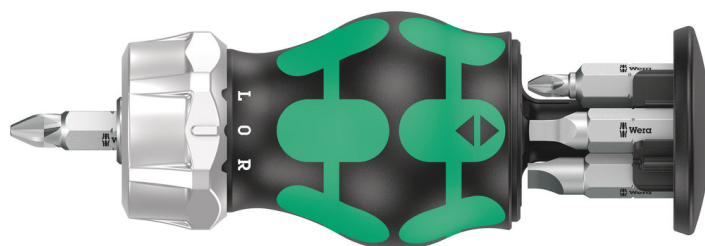

# Kraftform Kompakt Stubby Magazin RA 4, 6 dele

Kraftform Kompakt Stubby - Med Kraftform Stubby bits-håndgreb.

<b>EAN:</b>	4013288221155	<b>Størrelse:</b>	115x60x40 mm
<b>Code nr.:</b>	05008886001	<b>Vægt:</b>	180 g
<b>Artikel nr.:</b>	Kraftform Kompakt Stubby Magazin RA 4	<b>Oprindelsesland:</b>	CZ
		<b>Told tarif nr.:</b>	82054000

- Kort kompakt Stubby-form til arbejde under snævre forhold med 6 bits i integreret magasin
- Ergonomisk 2-komponent Kraftform greb til præcist arbejde
- Skraldefunktion med finfortanding til lille returvinkel og omskiftering (højre, fast, venstre)
- Fast drejeligt bitmagasin til let udtagning og sikker opbevaring af bits
- Med hårde og slidstærke bits, til universel brug

Særligt lille bits-håndgreb med ekstrem kort bitoptag til vanskeligt tilgængelige områder. Med skraldefunktion og finfortanding til en lille returvinkel. Let betjent omskiftering (højre, fast, venstre). Inklusiv 6 hårde og slidstærke universal-bits, der befinder sig i et magasin i håndgrebet. Den stærke magnet i bitoptaget sørger for at bitten sidder sikkert. 2-komponent Kraftform greb med dets praktiske kombination af hårde og bløde zoner gør det muligt at tage ordentligt fat og arbejde præcist.

## Greb med integreret bit-magasin

Særligt lille bits-håndgreb med ekstrem kort bitoptag til vanskeligt tilgængelige områder.