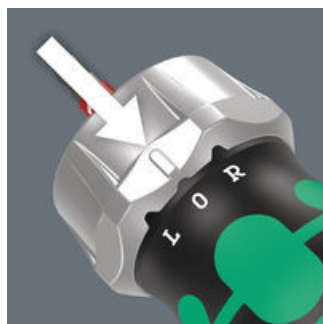

## Greb med integreret bit-magasin

Særligt lille bits-håndgreb med ekstrem kort bitoptag til vanskeligt tilgængelige områder.

## Drejeligt bit-magasin

Grebet kan åbnes og giver således adgang til de seks bits inde i magasinet.

Det drejelige bit-magasin muliggør let udtagning af bits i næsten enhver situation og kan ikke mistes. Bits opbevares sikkert.

### Med skraldefunktion

Skraldemekanikken er finfortandet for en lille returvinkel. Via omskifteringen kan skrue retningen højre/fast/venstre bestemmes. Det magnetiske bitoptag er egnet til bits med 1/4"-udvendig sekskantstilslutning ifølge DIN ISO 1173-C 6,3 og Wera tilslutnings-serie 1.