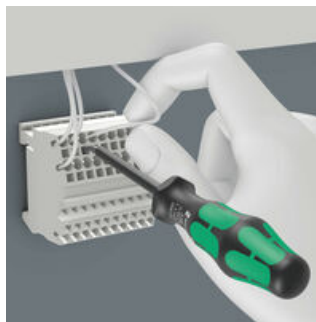

Praktisk bevægelsesværktøj til fjederklemmer. Via den bøjede klinge kan man let også bevæge fjederklemmer i el-kabinetter, som ikke kan nås med en lige klinge. Klingens bøjning bliver hængende i klemmen, så man har begge hænder fri til at indføre kablet. Flerkomponent Kraftform greb til hurtigt og skånsomt arbejde.

På grund af den bøjede udformning kan man også bevæge klemrækker, som man ikke kan nå med en normal skruetrækker

Klemrækker holder kabelenderne mekanisk. Den hertil nødvendige kraft påføres ved trækfjederklemmer via en fjeder. Fjederen skal åbnes med et stykke værktøj for at kunne indføre kabelenderne. De specielle stykker bevægelsesværktøj fra Wera kan bevæge trækfjederklemmerne - også ved trange fysiske forhold i el-kabinetter. Via den bøjede klinge kan man også nå fjederklemmer, hvor værktøj med lige klinge ikke kan anvendes.

Hænderne holdes frie

Klingespidsen bliver hængende i klemmen, så at man har begge hænder fri til at indføre kabelenden.

Tilpassede form

Via Kraftform-grebets fremragende hånden tilpassede form undgås kvæstelser af hånden så som vabler og hård hud.