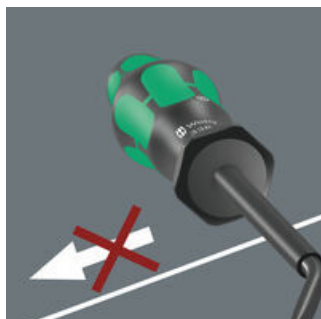

Praktisk bevægelsesværktøj til fjederklemmer. Via den bøjede klinge kan man let også bevæge fjederklemmer i el-kabinetter, som ikke kan nås med en lige klinge. Klingens bøjning bliver hængende i klemmen, så man har begge hænder fri til at indføre kablet. Flerkomponent Kraftform greb til hurtigt og skånsomt arbejde.

På grund af den bøjede udformning kan man også bevæge klemrækker, som man ikke kan nå med en normal skruetrækker

Klemrækker holder kabelenderne mekanisk. Den hertil nødvendige kraft påføres ved trækfjederklemmer via en fjeder. Fjederen skal åbnes med et stykke værktøj for at kunne indføre kabelenderne. De specielle stykker bevægelsesværktøj fra Wera kan bevæge trækfjederklemmerne - også ved trange fysiske forhold i el-kabinetter. Via den bøjede klinge kan man også nå fjederklemmer, hvor værktøj med lige klinge ikke kan anvendes.

Hænderne holdes frie

Klingespidsen bliver hængende i klemmen, så at man har begge hænder fri til at indføre kabelenden.

Tilpassede form

Via Kraftform-grebets fremragende hånden tilpassede form undgås kvæstelser af hånden så som vabler og hård hud.

Rullestop

Det sekskantede rullestop forhindrer det irriterende rullen væk på arbejdsstedet. Dermed er det slut med at lede efter værktøj, der er faldet ned.

Web link

<https://www.wera.de/dk/05008101001>

Wera - 338