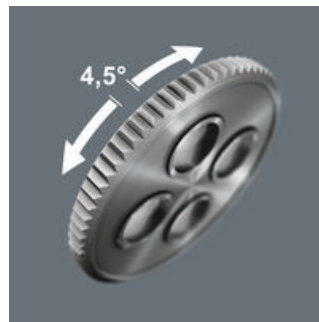

Plastbeklædt

Zyklop Comfort skralde muliggør via sin finfortanding med 80 tænder en lille returvinkel på kun 4,5°.

Plastbeklædningen gør også arbejdet ved lave temperaturer behageligt og sikkert.

Finfortanding

Zyklop Comfort skralde muliggør via sin finfortanding med 80 tænder en lille returvinkel på kun 4,5°.

Til snævre montageforhold

Via sin ekstremt slanke form er det også muligt at arbejde let med Zyklop Comfort skralden under meget snævre forhold.