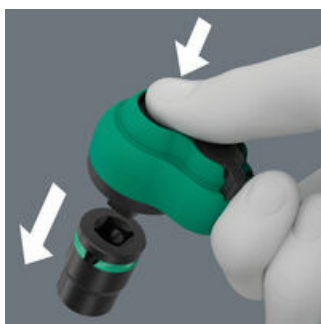

Plastbeklædt

Zyklop Comfort skralde muliggør via sin finfortanding med 80 tænder en lille returvinkel på kun 4,5°.

Plastbeklædningen gør også arbejdet ved lave temperaturer behageligt og sikkert.

Finfortanding

Zyklop Comfort skralde muliggør via sin finfortanding med 80 tænder en lille returvinkel på kun 4,5°.

Til snævre montageforhold

Via sin ekstremt slanke form er det også muligt at arbejde let med Zyklop Comfort skralden under meget snævre forhold.

Kuglelåsen

Kuglelåsen sørger for sikkert hold i topnøgler og tilbehør og dermed også for pålidelig sikkerhed under skruingen.

Med omskiftergreb

Bekvem retningsskift takket være omskiftergreb.

Fleksibel via dobbeltklæbende striber