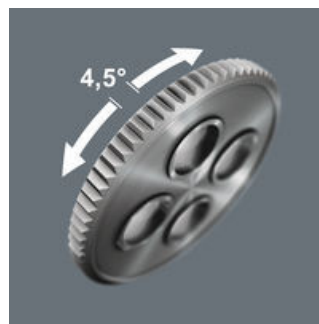

### Plastbeklædt

Zyklop Comfort skralde muliggør via sin finfortanding med 80 tænder en lille returvinkel på kun 4,5°.

Plastbeklædningen gør også arbejdet ved lave temperaturer behageligt og sikkert.

### Finfortanding

Zyklop Comfort skralde muliggør via sin finfortanding med 80 tænder en lille returvinkel på kun 4,5°.