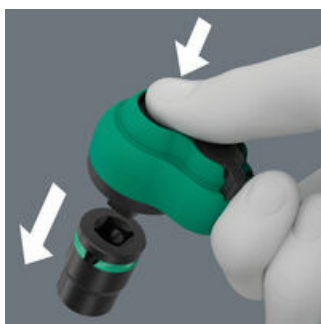

### Plastbeklædt

Zyklop Comfort skralde muliggør via sin finfortanding med 80 tænder en lille returvinkel på kun 4,5°.

Plastbeklædningen gør også arbejdet ved lave temperaturer behageligt og sikkert.

### Finfortanding

Zyklop Comfort skralde muliggør via sin finfortanding med 80 tænder en lille returvinkel på kun 4,5°.

### Kuglelåsen

Kuglelåsen sørger for sikkert hold i topnøgler og tilbehør og dermed også for pålidelig sikkerhed under skruringen.