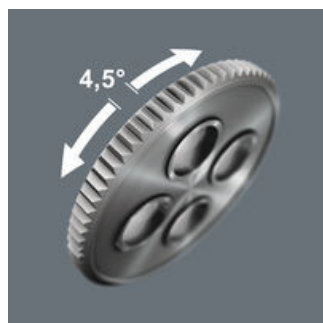

Zyklop toppene og forlængelsesstykkerne til elektrikere giver en forøget sikkerhed via deres 2-komponent isolering med gul isoleringskerne under rødt ydre isoleringslag.

Med omskiftergreb

Bekvem retningsskift takket være omskiftergreb.

Kuglelåsen

Kuglelåsen sørger for sikkert hold i topnøgler og tilbehør og dermed også for pålidelig sikkerhed under skruringen.

Finfortanding

Zyklop VDE-skralden muliggør med sin finfortanding med 80 tænder en lille returvinkel på blot 4,5°.

Egnet til Wera 2go

Tekstilboksen til skraldesættet 8100 SB VDE 1 kan ved hjælp af de dobbelthæftende striber på bagsiden fastgøres på vægge, reoler, værkstedsvogne og Wera 2go systemet.

8100 SB VDE 1 Zyklop skraldesæt, isoleret, omskifterknap, 3/8"-tilslutning, metrisk, 17 dele