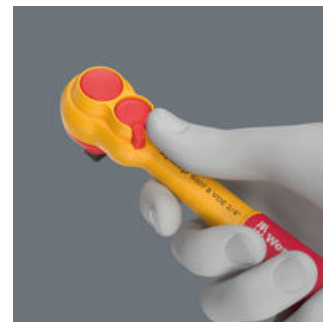

- Isolerede og 100 % stykvis testede Zyklop skralde, toppe og forlængerled til sikkert arbejde op til 1.000 Volt
- Finførtandede skralde med 80 tænder til en lille returvinkel på 4,5°
- Ekstrem slank konstruktion med blød, ergonomisk grebszone til let arbejde også under meget snævre pladsforhold
- Robust og ekstrem kompakt tekstilboks med pladser til toppe, som er udstyret med en drejemekanisme, der giver en sikker placering og let udtagning
- Værktøj og tekstilboks beskytter følsomme overflader, boksen er Wera 2go kompatibel

Stykvis testet

Zyklop skralde og tilbehør til elektrikere

Den stykvis test af Zyklop værktøj til elektrikere ved 10.000 Volt ifølge IEC 60900 garanterer sikkert arbejde ved spænding op til 1.000 Volt.

Forøget sikkerhed

Zyklop toppene og forlængelsesstykkerne til elektrikere giver en forøget sikkerhed via deres 2-komponent isolering med gul isoleringskerne under rødt ydre isoleringslag.

Med omskiftergreb

Bekvem retningsskift takket være omskiftergreb.

Kuglelåsen

Kuglelåsen sørger for sikkert hold i topnøgler og tilbehør og dermed også for pålidelig sikkerhed under skruringen.

Finfortanding

Zyklop VDE-skralden muliggør med sin finfortanding med 80 tænder en lille returvinkel på blot 4,5°.