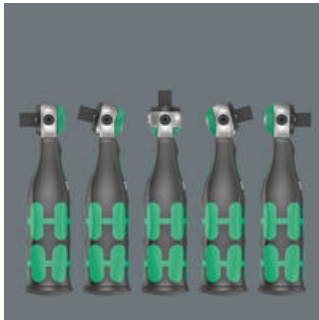

Omfattende og pladsbesparende skralde-/skruetrækker kombination. Kompakt Zyklop skralde med bit-magasin til bukselommen. Magnetisk direkte optag til 1/4" bits og 3/8" toppe. Meget hurtigt værktøjsskift takket være ikke-låsende optag. Det ved 0°, 15° og 90° låselige hoved giver mulighed for at bruge værktøjet som både skralde og skralde-skruetrækker. Finfortandingen med 72 tænder muliggør en lille returvinkel på kun 5°. Stort anvendelsespektrum takket være 12 i grebet integrerede bits. Den robuste skraldemekanik sørger for tilstrækkelige momenter. Perfekt kombination af en Zyklop skralde med et skruetrækkersæt i 12 dele. Den 75 mm lange universalholder til 1/4"-bits kan benyttes som forlængelse. Inklusiv toppe i de mest gængse mål. I tekstilboks; egnet til at sætte på Wera 2go systemet.

Med integreret bit-magasin

I grebet på den kompakte Zyklus skralde er der integreret et frit drejeligt bit-magasin, der ikke kan tabes, til 12 bits (1/4", 25 mm længde).

Drejeligt bit-magasin

Det drejelige bit-magasin muliggør let udtagning af bits i næsten enhver situation og kan ikke mistes. Bits opbevares sikkert.

Frit drejeligt skraldehoved

Skraldehovedet er frit drejeligt og kan låses i enhver position via skydeknapperne på begge sider. Problemfrit arbejde med god plads til hånden er mulig i selv meget snævre eller svært tilgængelige montagesituationer. Den definerede fiksering ved 0°, 15° og 90° til venstre og højre garanterer sikkert arbejde, uden at skraldehovedet flytter sig.

Fiksering af skraldehovedet

Via skydeknapperne på begge sider kan skraldehovedet fikseres i de definerede stillinger 0° samt 15° og 90° til højre og venstre.

Lille returvinkel

Finfortandingen med 72 tænder muliggør en lille returvinkel på kun 5° til arbejde under snævre montageforhold.