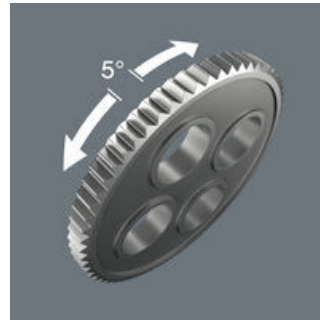

Med integreret bit-magasin

I grebet på den kompakte Zyklus skralde er der integreret et frit drejeligt bit-magasin, der ikke kan tabes, til 12 bits (1/4", 25 mm længde).

Drejeligt bit-magasin

Det drejelige bit-magasin muliggør let udtagning af bits i næsten enhver situation og kan ikke mistes. Bits opbevares sikkert.

Frit drejeligt skraldehoved

Skraldehovedet er frit drejeligt og kan låses i enhver position via skydeknapperne på begge sider. Problemfrit arbejde med god plads til hånden er mulig i selv meget snævre eller svært tilgængelige montagesituationer. Den definerede fiksering ved 0°, 15° og 90° til venstre og højre garanterer sikkert arbejde, uden at skraldehovedet flytter sig.

Fiksering af skraldehovedet

Via skydeknapperne på begge sider kan skraldehovedet fikseres i de definerede stillinger 0° samt 15° og 90° til højre og venstre.

Lille returvinkel

Finfortandingen med 72 tænder muliggør en lille returvinkel på kun 5° til arbejde under snævre montageforhold.

Omskiftelig

Zyklus Pocket skralden omskiftes i enhver position let og hurtigt til højre-/venstre retning via det riflede hjul.

Web link

https://products.wera.de/dk/ratchets_and_accessories_the_zyklus_ratchets_zyklus_pocket_and_accessories_zyklus_pocket_8009_zyklus_pocket_set_4.html