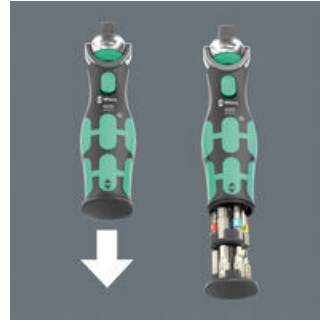

Omfattende og pladsbesparende skralde-/skruetrækker kombination. Kompakt Zyklop skralde med bit-magasin til bukselommen. Magnetisk direkte optag til 1/4" bits og 3/8" toppe. Meget hurtigt værktøjsskift takket være ikke-låsende optag. Det ved 0°, 15° og 90° låselige hoved giver mulighed for at bruge værktøjet som både skralde og skralde-skruetrækker. Finfortandingen med 72 tænder muliggør en lille returvinkel på kun 5°. Stort anvendelsespektrum takket være 12 i grebet integrerede bits. Den robuste skraldemekanik sørger for tilstrækkelige momenter. Perfekt kombination af en Zyklop skralde med et skruetrækkersæt i 12 dele. Den 75 mm lange universalholder til 1/4"-bits kan benyttes som forlængelse. Inklusiv toppe i de mest gængse mål. I tekstilboks; egnet til at sætte på Wera 2go systemet.

Wera Werkzeuge GmbH
Korzter Straße 21-25
D-42349 Wuppertal
Tel: +49 (0)2 02 / 40 45-0
E-Mail: info@wera.de

Zyklus Pocket

Kombiværktøjsoptag

Zyklus Pocket

Den magnetiske tilslutning er egnet til både 3/8"-topnøgleindsatser og 1/4" bits.

Med integreret bit-magasin

I grebet på den kompakte Zyklus skralde er der integreret et frit drejeligt bit-magasin, der ikke kan tabes, til 12 bits (1/4", 25 mm længde).

Drejeligt bit-magasin

Det drejelige bit-magasin muliggør let udtagning af bits i næsten enhver situation og kan ikke mistes. Bits opbevares sikkert.

Frit drejeligt skraldehoved

Skraldehovedet er frit drejeligt og kan låses i enhver position via skydeknapperne på begge sider. Problemfrit arbejde med god plads til hånden er mulig i selv meget snævre eller svært tilgængelige montagesituationer. Den definerede fiksering ved 0°, 15° og 90° til venstre og højre garanterer sikkert arbejde, uden at skraldehovedet flytter sig.