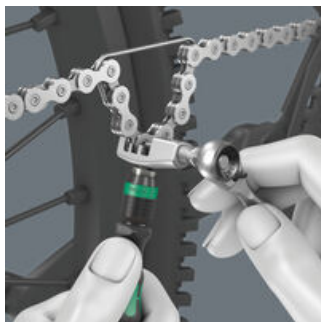

Kædeværktøj

Med det indeholdte kædeværktøj kan man åbne kæder og lukke dem igen; til åbning og lukning af cykelkæder. Egnede til Single-Speed kæder, op til 12-dobbelt.