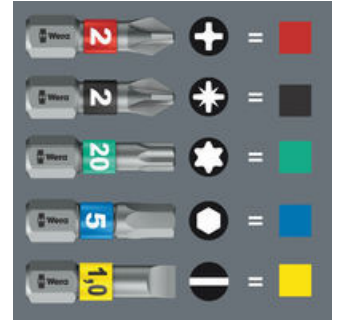

Zyklop-toppene

Zyklop toppene er egnet til manuel og maskinbrug (non impact). De er udstyret med kuglefangrille og riflet kant på den bageste ende for bedre greb ved manuel skruring. De er fremstillet af chrom-vanadium, matforkromet. Take it easy værktøjsfinder: Med farvemærkning efter størrelse samt påstemplet størrelse - der gør det lettere og hurtigere at finde den rigtige top.

Take it easy værktøjsfinder

Take it easy værktøjsfinder med farvemærkning efter størrelse - gør det let og hurtigt at finde det rigtige stykke værktøj. Størrelsesguidesystem til værktøj til indvendige sekskantsskruer (vinkeløgler, Zyklop bit-toppe), udvendige sekskantsskruer og -møtrikker (Joker gaffelnøgler, Zyklop toppe og Zyklop toppe med holdefunktion) og TORX® skruer (vinkeløgler, Zyklop bit-nøgler).

BiTorsion-bits

Med BiTorsion-zone til affjedring af topbelastninger.

Bits med Take it easy værktøjsfinder

Take it easy værktøjsfinder med farvemærkning efter profil og størrelsesangivelse - gør det let og hurtigt at finde det rigtige stykke værktøj.