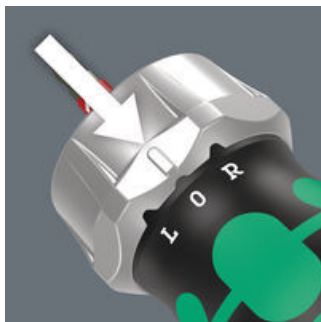

Særligt lille bits-håndgreb med ekstrem kort bitoptag til vanskeligt tilgængelige områder. Med skraldefunktion og finfortanding for en lille returvinkel. Enkelt betjent omskifterring (højre, fast, venstre). Inklusiv 7 bits i rustfri stål, deraf 6 i et magasin i håndgrebet og 1 i bitholderen. Den stærke magnet i bitoptaget sørger for, at bitten sidder sikkert. 2-komponent Kraftform grebet med sin praktiske kombination af hårde og bløde zoner muliggør at tage ordentligt fat og arbejde præcist. Take it easy værktøjsfinder: Med udgangs-farvemærkning og påstemplet størrelse, der gør det lettere at finde den rigtige bit.

Stubby Ratchet-skruetrækker med bitmagasin

Via den kompakte grebsform og den korte klinge er Kraftform Stubbies særligt egnet til arbejde i trange skruesituationer.

Greb med integreret bit-magasin

Grebet kan åbnes og giver således adgang til de seks bits inde i magasinet.

Drejeligt bit-magasin

Det drejelige bit-magasin muliggør let udtagning af bits i næsten enhver situation og kan ikke mistes. Bits opbevares sikkert.

Web link

https://products.wera.de/dk/kraftform_kompakt_kraftform_kompakt_stubby_with_kraftform_bit-holding_stubby_screwdriver_handle_bicycle_set_5.html

Med skraldefunktion

Skraldemekanikken er finfortandet for en lille returvinkel. Via omskifterringen kan skrue retningen højre/fast/venstre bestemmes. Det magnetiske bitoptag er egnet til bits med 1/4"-udvendig sekskantstilslutning ifølge DIN ISO 1173-C 6,3 og Wera tilslutnings-serie 1.