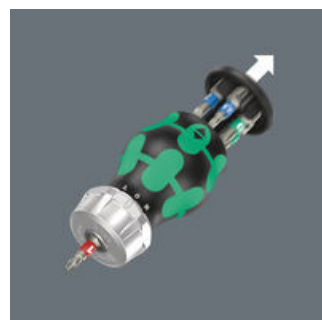

Særligt lille bits-håndgreb med ekstrem kort bitoptag til vanskeligt tilgængelige områder. Med skraldefunktion og finfortanding for en lille returvinkel. Enkelt betjent omskifterring (højre, fast, venstre). Inklusiv 7 bits i rustfri stål, deraf 6 i et magasin i håndgrebet og 1 i bitholderen. Den stærke magnet i bitoptaget sørger for, at bitten sidder sikkert. 2-komponent Kraftform grebet med sin praktiske kombination af hårde og bløde zoner muliggør at tage ordentligt fat og arbejde præcist. Take it easy værktøjsfinder: Med udgangs-farvemærkning og påstemplet størrelse, der gør det lettere at finde den rigtige bit.

BICYCLE

INOX STAINLESS

TAKE IT EASY TOOL FINDER

HEX-PLUS

KRAFTFORM ERGONOMICS

ANTI ROLL-OFF

TORSION

Kompakt form

Stubby Ratchet-skruetrækker med bitmagasin

Via den kompakte grebsform og den korte klinge er Kraftform Stubbies særligt egnet til arbejde i trange skruesituationer.

Greb med integreret bit-magasin

Grebet kan åbnes og giver således adgang til de seks bits inde i magasinet.

Med skraldefunktion

Skraldemekanikken er finfortandet for en lille returvinkel. Via omskifterringen kan skrue retningen højre/fast/venstre bestemmes. Det magnetiske bitoptag er egnet til bits med 1/4"-udvendig sekskantstilslutning ifølge DIN ISO 1173-C 6,3 og Wera tilslutnings-serie 1.