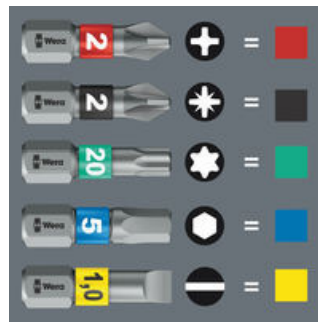

Bits med Take it easy værktøjsfinder

Take it easy værktøjsfinder med farvemærkning efter profil og størrelsesangivelse - gør det let og hurtigt at finde det rigtige stykke værktøj.

Web link

<https://products.wera.de/dk/kraftform_kompakt_kraftform_kompakt_stubby_with_kraftform_bit-holding_stubby_screwdriver_handle_bicycle_set_5.html>

Wera - Bicycle Set 5
05004185001 - 4013288221162

Wera Werkzeuge GmbH
Korzter Straße 21-25
D-42349 Wuppertal
Tel: +49 (0)2 02 / 40 45-0
E-Mail: info@wera.de