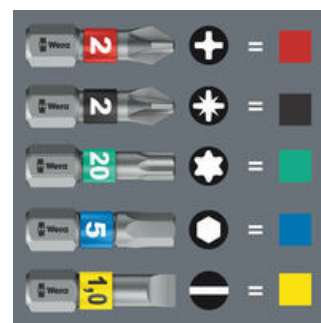

Meget cykel-værktøj på meget lidt plads. Sorteringen af de 9 bits i rustfri stål efter profil og størrelse giver mulighed for hurtigere at få fat i det rigtige stykke værktøj. Med Wera bit-skralde Zyklop Mini 1 i sænksmedet helstålsudførelse. Den fintfortandede mekanik med 60 tænder muliggør en lille returvinkel på 6° til præcist arbejde. Den ru kant tillader hurtig skruring under snævre forhold, når der ikke er plads til skralden. Let venstre/højreskiftning. Ergonomisk formet skraldehoved og -arm. Med Take it easy værktøjsfinder med farvemærkning efter størrelse - der gør det let og hurtigt at finde det rigtige værktøj.

Zyklop Mini

Finfortandet mekanik med 60 tænder muliggør en lille returvinkel på 6° til præcisionsarbejde.

Omskiftelig

Simpel venstre/højreomskiftning.

Ideel til snævre montageforhold

Den lave højde er ideel til alle særlig snævre montageforhold.

Bits i rustfri stål

Wera benytter på det seneste vakuumkuldehærdning, for at værktøj i rustfri stål omsider opfylder de samme hårdhedskrav som konventionelt værktøj. Denne særlige proces giver værktøjet den til industrielt brug nødvendige hårdhed og slidstyrke. Resultatet: Bedre værktøj i rustfri stål til rustfri stål.

Bits med torsionszone

Torsion-bits (T) sørger for affjedringen af topmomenter i torsionszonen. Derved undgås for tidlig slidage, bittens levetid forlænges.

Bits med Take it easy værktøjsfinder

Take it easy værktøjsfinder med farvemærkning efter profil og størrelsesangivelse - gør det let og hurtigt at finde det rigtige stykke værktøj.