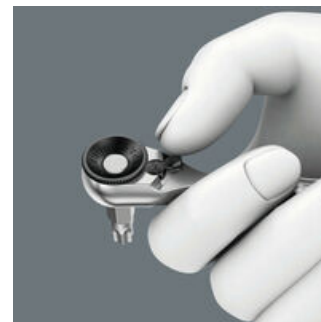

Meget cykel-værktøj på meget lidt plads. Sorteringen af de 9 bits i rustfri stål efter profil og størrelse giver mulighed for hurtigere at få fat i det rigtige stykke værktøj. Med Wera bit-skralde Zyklop Mini 1 i sænksmedet helstålsudførelse. Den fintfortandede mekanik med 60 tænder muliggør en lille returvinkel på 6° til præcist arbejde. Den ru kant tillader hurtig skruring under snævre forhold, når der ikke er plads til skralden. Let venstre/højreskiftning. Ergonomisk formet skraldehoved og -arm. Med Take it easy værktøjsfinder med farvemærkning efter størrelse - der gør det let og hurtigt at finde det rigtige værktøj.

Zyklop Mini skralden

Mini-skralde til alle de svært tilgængelige anvendelsestilfælde.

Hurtig skruning

Med Zyklop Mini 1 kan der opnås høje arbejdshastigheder. Tandhjulet bidrager til, at forskruiningen kan fremskyndes betydeligt, da Bit-skralden først skal betjenes via grebet ved den afsluttende spænding af skruen.

Zyklop Mini

Finfortandet mekanik med 60 tænder muliggør en lille returvinkel på 6° til præcisionsarbejde.

Omskiftelig

Simpel venstre/højreomskiftning.

Ideel til snævre montageforhold

Den lave højde er ideel til alle særlig snævre montageforhold.

Bits i rustfri stål

Wera benytter på det seneste vakuumkuldehærdning, for at værktøj i rustfri stål omsider opfylder de samme hårdhedskrav som konventionelt værktøj. Denne særlige proces giver værktøjet den til industrielt brug nødvendige hårdhed og slidstyrke. Resultatet: Bedre værktøj i rustfri stål til rustfri stål.