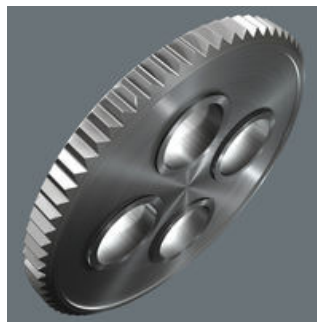

Meget cykel-værktøj på meget lidt plads. Sorteringen af de 9 bits i rustfri stål efter profil og størrelse giver mulighed for hurtigere at få fat i det rigtige stykke værktøj. Med Wera bit-skralde Zyklop Mini 1 i sænksmedet helstålsudførelse. Den fintfortandede mekanik med 60 tænder muliggør en lille returvinkel på 6° til præcist arbejde. Den ru kant tillader hurtig skruring under snævre forhold, når der ikke er plads til skralden. Let venstre/højreskiftning. Ergonomisk formet skraldehoved og -arm. Med Take it easy værktøjsfinder med farvemærkning efter størrelse - der gør det let og hurtigt at finde det rigtige værktøj.

Zyklop Mini skralden

Mini-skralde til alle de svært tilgængelige anvendelsestilfælde.

Hurtig skruning

Med Zyklop Mini 1 kan der opnås høje arbejdshastigheder. Tandhjulet bidrager til, at forskruiningen kan fremskyndes betydeligt, da Bit-skralden først skal betjenes via grebet ved den afsluttende spænding af skruen.

Zyklop Mini

Finfortandet mekanik med 60 tænder muliggør en lille returvinkel på 6° til præcisionsarbejde.

Omskiftelig

Simpel venstre/højreomskiftning.

Ideel til snævre montageforhold

Den lave højde er ideel til alle særlig snævre montageforhold.

Bits i rustfri stål

Wera benytter på det seneste vakuumkuldehærdning, for at værktøj i rustfri stål omsider opfylder de samme hårdhedskrav som konventionelt værktøj. Denne særlige proces giver værktøjet den til industrielt brug nødvendige hårdhed og slidstyrke. Resultatet: Bedre værktøj i rustfri stål til rustfri stål.