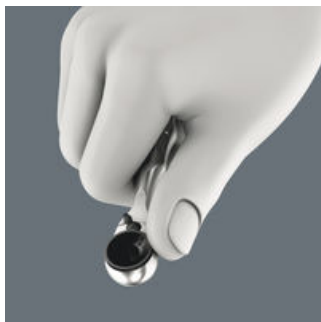

Meget cykel-værktøj på meget lidt plads. Sorteringen af de 9 bits i rustfri stål efter profil og størrelse giver mulighed for hurtigere at få fat i det rigtige stykke værktøj. Med Wera bit-skralde Zyklop Mini 1 i sænksmedet helstålsudførelse. Den fintfortandede mekanik med 60 tænder muliggør en lille returvinkel på 6° til præcist arbejde. Den ru kant tillader hurtig skruring under snævre forhold, når der ikke er plads til skralden. Let venstre/højreskiftning. Ergonomisk formet skraldehoved og -arm. Med Take it easy værktøjsfinder med farvemærkning efter størrelse - der gør det let og hurtigt at finde det rigtige værktøj.

Zyklop Mini skralden

Mini-skralde til alle de svært tilgængelige anvendelsestilfælde.

Hurtig skruning

Med Zyklop Mini 1 kan der opnås høje arbejdshastigheder. Tandhjulet bidrager til, at forskruiningen kan fremskyndes betydeligt, da Bit-skralden først skal betjenes via grebet ved den afsluttende spænding af skruen.

Zyklop Mini

Finfortandet mekanik med 60 tænder muliggør en lille returvinkel på 6° til præcisionsarbejde.

Omskiftelig

Simpel venstre/højreomskiftning.

Ideel til snævre montageforhold

Den lave højde er ideel til alle særlig snævre montageforhold.

Bits i rustfri stål

Wera benytter på det seneste vakuumkuldehærdning, for at værktøj i rustfri stål omsider opfylder de samme hårdhedskrav som konventionelt værktøj. Denne særlige proces giver værktøjet den til industrielt brug nødvendige hårdhed og slidstyrke. Resultatet: Bedre værktøj i rustfri stål til rustfri stål.