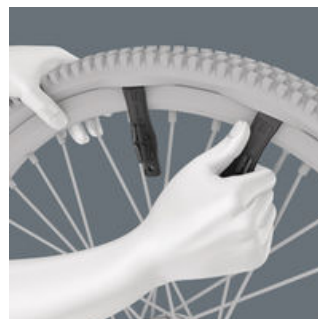

Hurtig skruring

Med Zyklop Mini 1 kan der opnås høje arbejdshastigheder. Tandhjulet bidrager til, at forskruringen kan fremskyndes betydeligt, da Bit-skralden først skal betjenes via grebet ved den afsluttende spænding af skruen.

Omskiftelig

Simpel venstre/højreomsifting.

TZ-bits

TZ-bits er hård og slidstærk med torsionszone. Torsion-bits sørger for affjedringen af topmomenter i torsionszonen. Derved undgås for tidlig slitage, bittens levetid forlænges.

Zyklop-toppene

Zyklop toppene er egnet til manuel og maskinbrug (non impact). De er udstyret med kuglefangrille og riflet kant på den bageste ende for bedre greb ved manuel skruring. De er fremstillet af chrom-vanadium, matforkromet. Take it easy værktøjsfinder: Med farvemærkning efter størrelse samt påstemplet størrelse - der gør det lettere og hurtigere at finde den rigtige top.

Løft sikkert dæk af fælgen

Med de glasfiberforstærkede dækjern af plastik kan man sikkert vride dækkene af fælgen, uden at beskadige fælgen. Med det ene dækjern løfte fra fælgen, klem den ind i en eger og trække dækket af med det andet dækjern. De to dækjern kan klikkes ind i hinanden og går så ikke tabt enkeltvis.