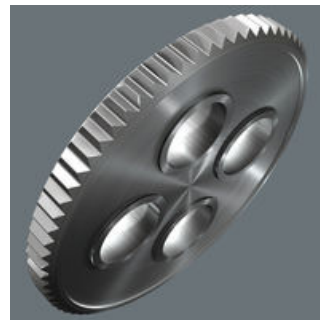

EAN:	4013288184320	Størrelse:	305x115x45 mm
Code nr.:	05004095001	Vægt:	941 g
Artikel nr.:	Zyklop Hybrid Set	Oprindelsesland:	CZ
		Told tarif nr.:	82041100

- Zyklop Hybrid skralde med stor samlet længde (vægtstangseffekt) og slankt skraldehoved
- Finfortanding med 72 tænder giver en returvinkel på kun 5°
- Forlængerled med udløsningsstift

Zyklop Hybrid-skraldesæt, 1/2"-tilslutning, metrisk. Med skralden Zyklop Hybrid og Hybrid-grebsforlængelse.

Zyklop Hybrid skralden

Vi ville samle de mest eftertragtede skraldefordelte i et enkelt stykke værktøj. Det var vores idé at udvikle en let skralde med ergonomisk Kraftform greb, slank hovedgeometri, lang arm og med forlængelsesmulighed. Da begrebet hybrid refererer til en kombination af noget samlet/blandet, havde vi let ved at vælge navnet.

Forener robusthed, slankhed og ringe vægt.

Lille returvinkel

De med 72 tænder fintandede omskiftningsskralder har en lille returvinkel på kun 5°. Den lille bevægelse muliggør hurtigt og præcist arbejde i alle stillinger.

Større kraftoverførsel

Større samlet længde til større kraftoverførsel.

Ideel til snævre skrueforhold

Ekstremt slank skraldehoved.

Skralden Zyklop Hybrid

Vi ville samle de mest eftertragtede skraldefordele i et enkelt stykke værktøj. Det var vores idé at udvikle en let skralde med ergonomisk Kraftform greb, slank hovedgeometri, lang arm og med forlængelsesmulighed. Da begrebet hybrid refererer til en kombination af noget samlet/blandet, havde vi let ved at vælge navnet.