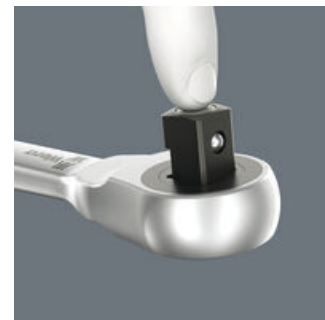

- Ekstrem slank skralde med lang arm
- Returvinkel på kun 4,7 grader
- Blød omskiftning af den utabelige gennemstiksfirkant
- Sikker topfiksering
- Til 1/2" firkant-topnøgleindsatser med kuglelås

Skralden Zyklop Metal med gennemstiksfirkant. Slank form til arbejde også under snævre montageforhold. Via dobbeltklynkekonstruktionen muliggør 38 robuste tænder en 76er finfortanding med en returvinkel på kun 4,7°. Meget letgående retningskift via utabelig gennemstiksfirkant og for første gang også med en sikker toplåsefunktion. Smedet helmetalskralde (krom-molybdæn) til særlig stor robusthed ved lang levetid.

Zyklus Metal Push

På grund af de stadigt snævrere arbejdsområder bliver det også stadigt snævrere for skralde. Det problem har Wera løst. For at nå derhen har vores produktudviklere tænkt sig særligt intensivt ind i snævre arbejdsituationer. Det er der kommet den ekstremt slanke og robuste skralde Zyklus Metal med lang arm ud af. Når toppen ikke må tabes og et tilfældigt udløst retningsskift under alle omstændigheder skal undgås, så er Zyklus Metal Push det rigtige valg.

Slank

Ekstremt slank. Lang arm. Høj grad af robusthed. Smedet helmetalskralde af krom-molybdæn.

Firkant

Uløselig firkant med meget blød omskiftning.

Dobbeltklikfortanding

Via dobbeltklikkonstruktionen bliver 38 robuste tænder til en 76-fintandet inddeling, der muliggør en returvinkel på kun 4,7°.