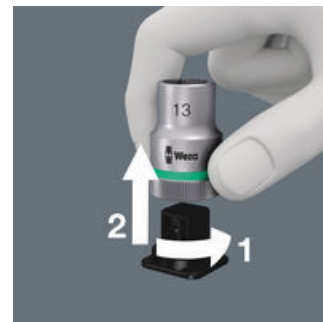

Sikkert hold og let udtagning

Den ny letgående drejemekanisme garanterer både sikker og klapprefri opbevaring og enkel udtagning af værktøjet.

Web link

<https://products.wera.de/dk/ratchets_and_accessories_the_zyklop_ratchets_the_zyklop_ratchets_3_8_the_zyklop_metal_ratchet_switch_3_8_8100_sb_11.html>

Wera - 8100 SB 11
05004051001 - 4013288173959

Wera Werkzeuge GmbH
Korzter Straße 21-25
D-42349 Wuppertal
Tel: +49 (0)2 02 / 40 45-0
E-Mail: info@wera.de