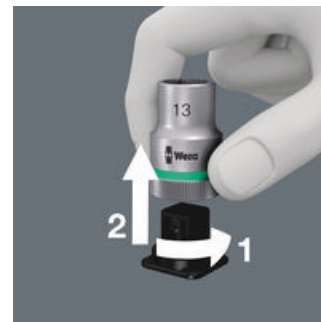

Sikkert hold og let udtagning

Den ny letgående drejemekanisme garanterer både sikker og klapprefri opbevaring og enkel udtagning af værktøjet.

Web link

<https://www.wera.de/dk/05004021001>

Wera - 8100 SA 11
05004021001 - 4013288173850