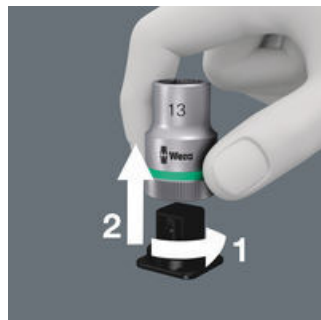

Sikkert hold og let udtagning

Den ny letgående drejemekanisme garanterer både sikker og klapprefri opbevaring og enkel udtagning af værktøjet.