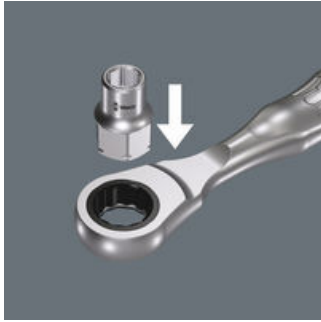

Zyklop Mini 2

EAN:	4013288179623	Størrelse:	23x13x13 mm
Code nr.:	05003665001	Vægt:	16 g
Artikel nr.:	8790 FA	Oprindelsesland:	TW
		Told tarif nr.:	82042000

- Meget ringe højde - ideel til snævre montageforhold
- Til manuelt brug
- Med kuglefangrille
- Krom-vanadium, højglansforkromet
- Til Zyklop Mini 2 og 1/4"-skralder

Zyklop-topnøgleindsats med 1/4"- og sekskant Hex tilslutning til manuel skrurning med en 1/4"-skralde.

Web link

https://products.wera.de/dk/ratchets_and_accessories_zyklop_mini_zyklop_mini_2_8790_fa.html

Wera - 8790 FA
05003665001 - 4013288179623

Wera Werkzeuge GmbH
Korzter Straße 21-25
D-42349 Wuppertal
Tel: +49 (0)2 02 / 40 45-0
E-Mail: info@wera.de

Zyklop Mini 2

Zyklop Mini 2

Zyklop Mini 2 til direkte påsætning af Wera Zyklop specialtoppe 8790 FA. Den lave højde er ideel til alle særlig snævre montageforhold.