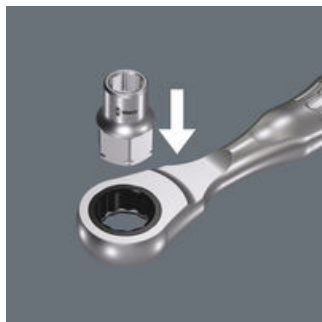

8005 Zyklop Mini 2 skralde, 107 mm

Zyklop Mini 2

EAN:	4013288179616	Størrelse:	110x25x25 mm
Code nr.:	05003660001	Vægt:	102 g
Artikel nr.:	8005	Oprindelsesland:	TW
		Told tarif nr.:	82041100

- Direkte påsætning af Zyklop specialtoppe
- Lille returvinkel på 6° til præcist arbejde
- Enkel venstre/højreomskiftning
- Ideel til særligt snævre montageforhold

Zyklop Mini 2 til direkte påsætning af Wera Zyklop specialtoppe. Kombineret filigrant design med utrolig robusthed. Til særlig hurtig skruring også under snævre arbejdsforhold. Hver gang det af pladshensyn ikke er muligt at skrue med maskine eller almindeligt skrueværktøj, kommer Zyklop Mini 2 i brug.

Zyklus Mini 2

Zyklus Mini skralden

Mini-skralde til alle de svært tilgængelige anvendelsestilfælde.

Zyklus Mini 2

Zyklus Mini 2 til direkte påsætning af Wera Zyklus specialtoppe 8790 FA. Den lave højde er ideel til alle særlig snævre montageforhold.

Zyklus Mini

Finfortandet mekanik med 60 tænder muliggør en lille returvinkel på 6° til præcisionsarbejde.

Omskiftelig

Simpel venstre/højreomskiiftning.

Further versions in this product family:

mm

05003660001