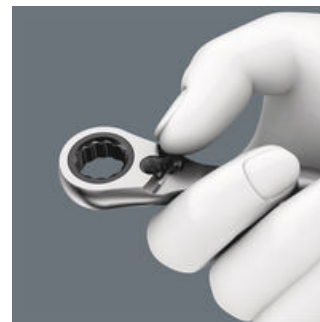

Zyklop Mini 2 til direkte påsætning af Wera Zyklop specialtoppe. Kombineret filigrant design med utrolig robusthed. Til særlig hurtig skruring også under snævre arbejdsforhold. Hver gang det af pladshensyn ikke er muligt at skrue med maskine eller almindeligt skrueværktøj, kommer Zyklop Mini 2 i brug.

Zyklus Mini 2

Zyklus Mini skralden

Mini-skralde til alle de svært tilgængelige anvendelsestilfælde.

Zyklus Mini 2

Zyklus Mini 2 til direkte påsætning af Wera Zyklus specialtoppe 8790 FA. Den lave højde er ideel til alle særlig snævre montageforhold.

Zyklus Mini

Finfortandet mekanik med 60 tænder muliggør en lille returvinkel på 6° til præcisionsarbejde.

Omskiftelig

Simpel venstre/højreomskiiftning.

Further versions in this product family:

mm

05003660001