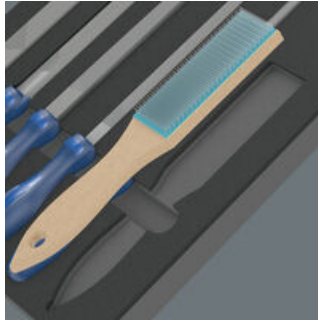

Langlebige Schaumstoffeinlage; 2-farbig zur schnellen Erkennung von fehlenden Teilen; geeignet für den Tool Rebel Werkstattwagen; bestückt mit 5 PFERD Werkstatt Feilen und 1 PFERD Feilenbürste.

Weblink

Schaumstoffeinlagen für Werkstattwagen

Sichere Aufbewahrung und schneller Überblick

Die Werkzeuge sitzen durch präzise Konturausschnitte sicher im Schaumstoff, sind aber leicht zu entnehmen. Die durchdachte Anordnung der Werkzeuge sorgt für platzsparende Unterbringung und schnellen Zugriff auf das Werkzeug.

2-farbige Schaumstoffeinlage

Nach der Entnahme des Werkzeugs sieht man den hellgrauen zweiten Schaumstoff. Hierdurch werden fehlende Werkzeuge schnell erkannt.

Weblink

https://products.wera.de/de/werkstattwagen_und_schaumstoffeinlagen_schaumstoffeinlagen_fuer_werkstattwagen_9783.html