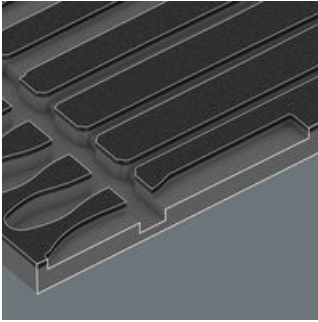

EAN:	4013288225368	Abmessung:	405x360x60 mm
Teilenr:	05150183001	Gewicht:	2365 g
Artikel-Nr:	9783	Ursprungsland:	DE (05)
		Zolltarifnr.:	82031000

- Langlebige Schaumstoffeinlage, jedes Werkzeug hat seinen festen Platz; 2-farbig, das Fehlen von Werkzeugen wird schnell bemerkt
- Hochwertige, langlebige Schaumstoffeinlage ohne chemische Ausdünstungen
- Optimale Passung zur bestmöglichen Entnahme der Werkzeuge aus der Schaumstoffeinlage
- Wasser- und ölabweisend, pflegeleicht und einfach zu reinigen
- Schutz des Werkzeugs vor Verschmutzung und Stoßeinwirkung
- Breite x Höhe x Tiefe: ohne Werkzeug 344 x 30 x 392 mm, mit Werkzeug 344 x 42 x 392 mm

Langlebige Schaumstoffeinlage; 2-farbig zur schnellen Erkennung von fehlenden Teilen; geeignet für den Tool Rebel Werkstattwagen; bestückt mit 5 PFERD Werkstatt Feilen und 1 PFERD Feilenbürste.

Weblink

Schaumstoffeinlagen für Werkstattwagen

Sichere Aufbewahrung und schneller Überblick

Die Werkzeuge sitzen durch präzise Konturausschnitte sicher im Schaumstoff, sind aber leicht zu entnehmen. Die durchdachte Anordnung der Werkzeuge sorgt für platzsparende Unterbringung und schnellen Zugriff auf das Werkzeug.