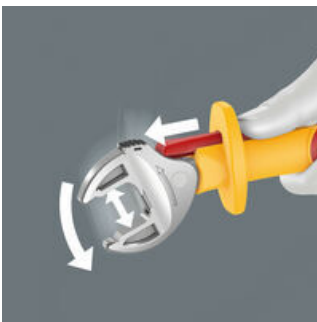

Sicheres Öffnen der Backen

Die Schiebefunktion ermöglicht das kontaktlose und sichere Öffnen der nicht-isolierten Backen.