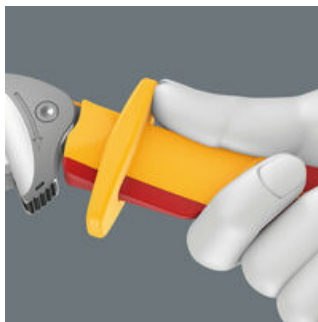

**Joker 6004 VDE: Automatisch und stufenlos selbsteinstellend**

Durch die automatisch stufenlos zugreifenden parallel geführten Backen deckt der Joker Maulschlüssel 6004 VDE alle Abmessungen im jeweiligen Anwendungsbereich ab. Die benötigte Größe findet der Schlüssel beim Ansetzen an der Mutter oder Schraube ohne Einstellen von selbst.

**Sicheres Öffnen der Backen**

Die Schiebefunktion ermöglicht das kontaktlose und sichere Öffnen der nicht-isolierten Backen.

**Abrutschschutz**

Der Abrutschschutz am vorderen Griffende sorgt für einen sicheren Halt und verhindert versehentliches Abrutschen der Hand nach vorn.

**Joker 6004: Schraubenschonend**

Die parallelen glatten Backen des Joker 6004 VDE ermöglichen eine Flächenpressung und können dadurch das Verrunden der Mutter bzw. des Schraubenkopfes vermeiden, was bei der Kraftübertragung über Ecken auftreten kann.