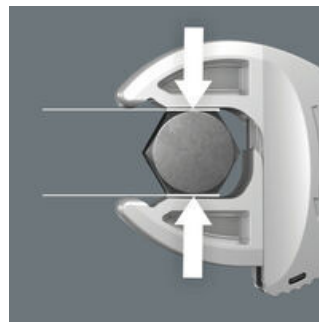

**Joker 6004 VDE: Automatisch und stufenlos selbsteinstellend**

Durch die automatisch stufenlos zugreifenden parallel geführten Backen deckt der Joker Maulschlüssel 6004 VDE alle Abmessungen im jeweiligen Anwendungsbereich ab. Die benötigte Größe findet der Schlüssel beim Ansetzen an der Mutter oder Schraube ohne Einstellen von selbst.

**Sicheres Öffnen der Backen**

Die Schiebefunktion ermöglicht das kontaktlose und sichere Öffnen der nicht-isolierten Backen.

**Abrutschschutz**

Der Abrutschschutz am vorderen Griffende sorgt für einen sicheren Halt und verhindert versehentliches Abrutschen der Hand nach vorn.

**Joker 6004: Schraubenschonend**

Die parallelen glatten Backen des Joker 6004 VDE ermöglichen eine Flächenpressung und können dadurch das Verrunden der Mutter bzw. des Schraubenkopfes vermeiden, was bei der Kraftübertragung über Ecken auftreten kann.