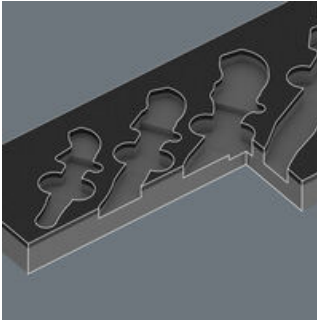

6004 Joker VDE-isolierte selbstjustierende Maulschlüssel

Sichere Aufbewahrung und schneller Überblick

Die Werkzeuge sitzen durch präzise Konturausschnitte sicher im Schaumstoff, sind aber leicht zu entnehmen. Die durchdachte Anordnung der Werkzeuge sorgt für platzsparende Unterbringung und schnellen Zugriff auf das Werkzeug.