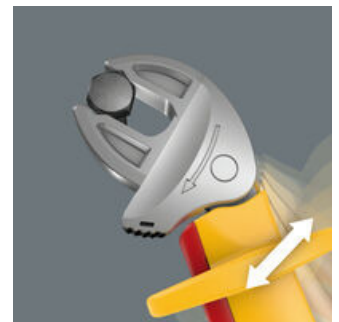

**Joker 6004 VDE: Automatisch und stufenlos selbsteinstellend**

Durch die automatisch stufenlos zugreifenden parallel geführten Backen deckt der Joker Maulschlüssel 6004 VDE alle Abmessungen im jeweiligen Anwendungsbereich ab. Die benötigte Größe findet der Schlüssel beim Ansetzen an der Mutter oder Schraube ohne Einstellen von selbst.

**Sicheres Öffnen der Backen**

Die Schiebefunktion ermöglicht das kontaktlose und sichere Öffnen der nicht-isolierten Backen.

**Abrutschschutz**

Der Abrutschschutz am vorderen Griffende sorgt für einen sicheren Halt und verhindert versehentliches Abrutschen der Hand nach vorn.

**Joker 6004: Schraubenschonend**

Die parallelen glatten Backen des Joker 6004 VDE ermöglichen eine Flächenpressung und können dadurch das Verrunden der Mutter bzw. des Schraubenkopfes vermeiden, was bei der Kraftübertragung über Ecken auftreten kann.

**Joker 6004 VDE: Ratschenmechanik für schnelles Arbeiten**

Die Ratschenfunktion im Maul sorgt für schnelles und durchgängiges Schrauben ohne Absetzen.

**Weblink**

[https://products.wera.de/de/joker\\_6004\\_joker\\_vde-isolierte\\_selbstjustierende\\_maulschluessel\\_9734.html](https://products.wera.de/de/joker_6004_joker_vde-isolierte_selbstjustierende_maulschluessel_9734.html)