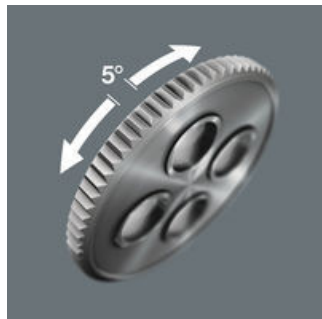

Niedriger Rückschwenkwinkel

Die mit 72 Zähnen feinverzahnten Umschaltknarren haben einen niedrigen Rückschwenkwinkel von nur 5°. Der kleine Hub ermöglicht schnelles und präzises Arbeiten in allen Einbaulagen.