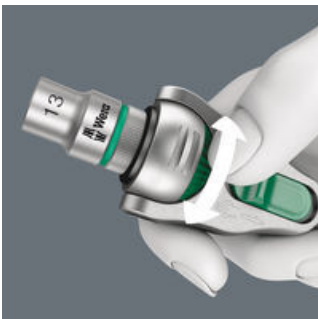

Umschaltbar

Alle Zyklus Speed-Knarren sind über das Rändelrad in jeder Position schnell und leicht für Rechts-/Linksgang umschaltbar. Keine umständliche Handhabung, kein Zeitverlust!