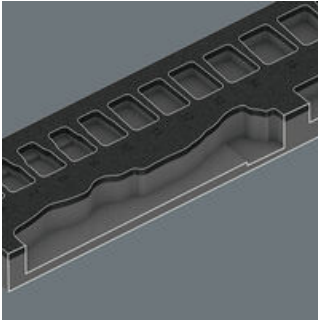

Schaumstoffeinlagen für Werkstattwagen

Sichere Aufbewahrung und schneller Überblick

Die Werkzeuge sitzen durch präzise Konturausschnitte sicher im Schaumstoff, sind aber leicht zu entnehmen. Die durchdachte Anordnung der Werkzeuge sorgt für platzsparende Unterbringung und schnellen Zugriff auf das Werkzeug.