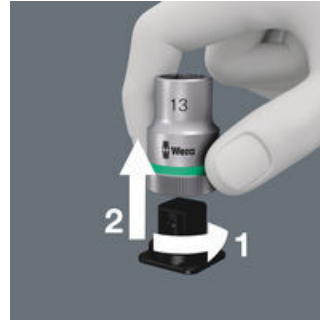

Sicherer Halt und leichte Entnahme

Der neue leichtgängige Drehmechanismus garantiert sowohl die sichere und klapperfreie Aufbewahrung als auch die einfache Entnahme des Werkzeugs.