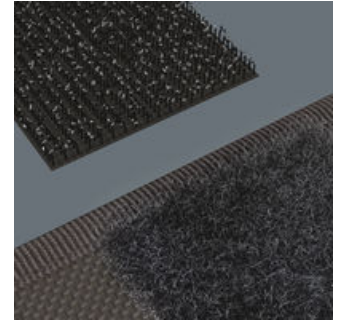

Aufklappbare Box

Die textile Box kann nahezu vollständig aufgeklappt werden. So ist das Werkzeug leicht entnehmbar.

Sicherer Halt und leichte Entnahme

Der neue leichtgängige Drehmechanismus garantiert sowohl die sichere und klapperfreie Aufbewahrung als auch die einfache Entnahme des Werkzeugs.

Flexibel durch Klettstreifen

Die textile Box weist auf der Rückseite eine Flauschzone auf. Mittels des mitgelieferten selbsthaftenden Klettstreifens kann die textile Box an die Wera 2go Komponenten geklettet werden. Oder auch an Wand, Regal oder Werkstattwagen.