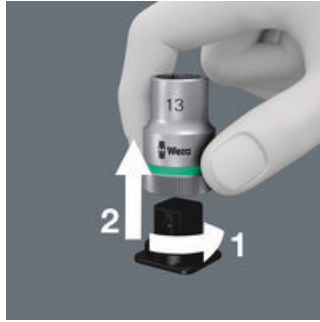

Sicherer Halt und leichte Entnahme

Der neue leichtgängige Drehmechanismus garantiert sowohl die sichere und klapperfreie Aufbewahrung als auch die einfache Entnahme des Werkzeugs.