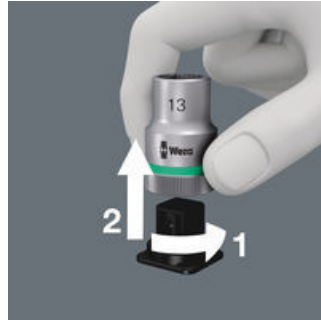

EAN:	4013288194541	Abmessung:	185x80x38 mm
Teilenr:	05136468001	Gewicht:	131 g
Artikel-Nr:	9419	Ursprungsland:	CN
		Zolltarifnr.:	42029298

- Robustes, formstabiles Material
- Starker Klettverschluss verhindert unbeabsichtigtes Öffnen und Verlust des Werkzeugs
- Kompaktes Design für platzsparende Aufbewahrung
- Geringes Gewicht für leichten Transport
- Kompatibel mit Wera 2go

Sicherer Halt und leichte Entnahme

Der neue leichtgängige Drehmechanismus garantiert sowohl die sichere und klapperfreie Aufbewahrung als auch die einfache Entnahme des Werkzeugs.

Flexibel durch Klettstreifen