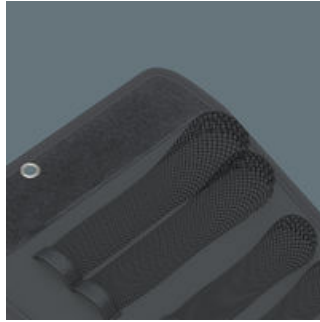

Robuste Box für platzsparende Aufbewahrung von Werkzeug; ideal bei mobilen Einsätzen, da das verwendete Material leicht und stabil ist; für Maulschlüssel Joker Switch; 11 Schlaufen; leer.

**Weblink**

[https://products.wera.de/de/joker\\_joker\\_zubehoer\\_9412.html](https://products.wera.de/de/joker_joker_zubehoer_9412.html)

Taschen aus Netzstoff

Flexibel durch Klettstreifen

Das verwendete Material zeichnet sich durch hohe Robustheit aus. Gleichzeitig ist die textile Box leicht und formstabil. Auch wenn die textile Box herunterfällt, sind die Werkzeuge gut geschützt.

Die Netztaschen halten das Werkzeug sicher und zuverlässig. Die Größenbeschriftung kann durch das Netz erkannt werden.

Die textile Box weist auf der Rückseite eine Flauschzone auf. Mittels des mitgelieferten selbsthaftenden Klettstreifens kann die textile Box an die Wera 2go Komponenten geklettet werden. Oder auch an Wand, Regal oder Werkstattwagen.