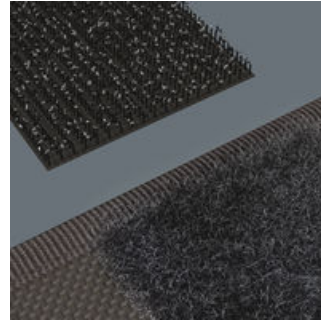

Taschen aus Netzstoff

Flexibel durch Klettstreifen

Das verwendete Material zeichnet sich durch hohe Robustheit aus. Gleichzeitig ist die textile Box leicht und formstabil. Auch wenn die textile Box herunterfällt, sind die Werkzeuge gut geschützt.

Die Netztaschen halten das Werkzeug sicher und zuverlässig. Die Größenbeschriftung kann durch das Netz erkannt werden.

Die textile Box weist auf der Rückseite eine Flauschzone auf. Mittels des mitgelieferten selbsthaftenden Klettstreifens kann die textile Box an die Wera 2go Komponenten geklettet werden. Oder auch an Wand, Regal oder Werkstattwagen.