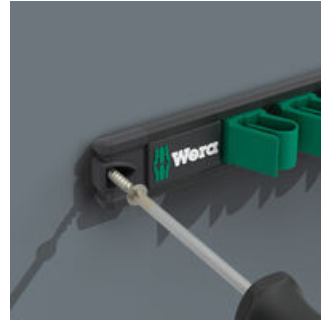

9610 Joker Magnetleiste, für bis zu 11 Maulschlüssel, unbestückt, 30 x 370 mm

Joker Zubehör

EAN:	4013288228956	Abmessung:	380x75x40 mm
Teilenr:	05136413001	Gewicht:	308 g
Artikel-Nr:	9610	Ursprungsland:	TW
		Zolltarifnr.:	82041100

- Die Leiste hält durch starken Magnet sicher an Metallflächen. Alternativ kann die Leiste auch an eine Wand geschraubt werden.
- Die Klemmen der Leiste sorgen für perfekten Halt der Werkzeuge

Unbestückte Magnetleiste. Für bis zu 11 Joker Maulschlüssel. Die Klemmen der Leiste sorgen für perfekten Halt und leichte Entnahme der Werkzeuge. Die Leiste hält durch starken Magnet sicher an Metallflächen. Alternativ kann die Leiste auch an eine Wand geschraubt werden.

Joker Zubehör

Sichere Fixierung der Werkzeuge

Die Klemmleiste aus hochwertigem Aluminiumprofil bietet Platz für bis zu 11 Maulschlüssel. Die Werkzeuge werden durch starke Klemmfedern sicher gehalten.

Hält durch Magnetkraft

Die Klemmleiste kann durch ihren starken Magnet sicher an Metallflächen angebracht werden.

Befestigung mit Schrauben

Die Leiste kann auch an eine Wand geschraubt werden.

Weitere Varianten dieser Produktfamilie: