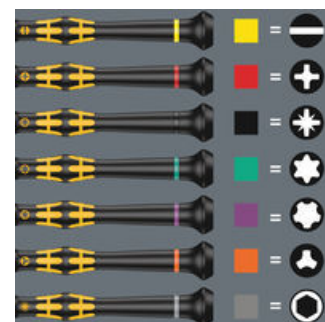

Mehrkomponentiger Schraubendrehergriff für ergonomisch richtiges Arbeiten.

**Die Präzisionszone**

Die Präzisionszone direkt über der Klinge gibt dem Anwender ein gutes Gefühl für den richtigen Drehwinkel bei Justierarbeiten.

**Die Kraftzone**

Die Kraftzone mit integrierten Weichzonen in Nähe der Klingenspitze sorgt für die Übertragung hoher Löse- und Anzugsmomente, ohne dass der Kontakt zur Schraube verloren geht.

**Die Schnelldrehzone**

Die Schnelldrehzone unterhalb der drehbaren Kappe ermöglicht blitzschnelles Zwirbeln.

**Take it easy Werkzeugfinder**

Schraubendreher Take it easy: Farbkennzeichnung nach Profilen und Größenstempelung.

**Weblink**