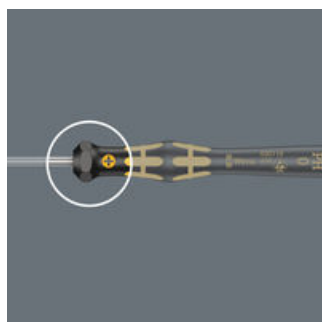

- Elektrostatisch sicheres Werkzeug durch Oberflächenwiderstand von  $\leq 10^9$  Ohm
- Die Schnelldrehzone unterhalb der drehbaren Kappe ermöglicht blitzschnelles Zwirbeln.
- Die Wera Black Point-Spitze bietet Passgenauigkeit und optimierten Korrosionsschutz
- Mehrkomponentige Kraftform Micro Griffe für schnelles und ergonomisches Verschrauben
- Enthaltene Profile besonders geeignet für den Service an Mobiltelefonen, Tablets und Laptops/Computern
- Mit Werkzeugfinder Take it easy: Farbkennzeichnung nach Profilen und Größenstempelung
- Aufbewahrung und Transport in robuster textiler Tasche, so ist das Werkzeug gut geschützt und immer schnell zur Hand

Für Mobiltelefone, Tablets und Laptops/Computer

Die in diesem Set enthaltenen Schraubendreher-Profile sind besonders geeignet für Servicearbeiten an Mobiltelefonen, Tablets und Laptops/Computern.

**Schutz vor elektrostatischer Energie**

Der elektrische Oberflächenwiderstand des Wera ESD Materials liegt bei  $\leq 10^9$  Ohm. So werden Bauteile vor elektrostatischer Energie und damit verbundenen Schäden sicher geschützt.

**Kraftform Micro Griff**

Mehrkomponentiger Schraubendrehergriff für ergonomisch richtiges Arbeiten.

**Die Präzisionszone**

Die Präzisionszone direkt über der Klinge gibt dem Anwender ein gutes Gefühl für den richtigen Drehwinkel bei Justierarbeiten.