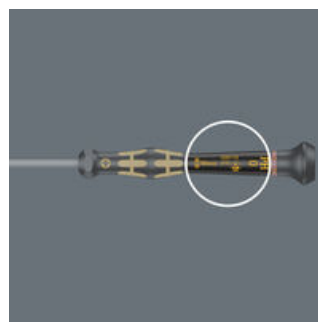

Der elektrische Oberflächenwiderstand des Wera ESD Materials liegt bei  $\leq 10^9$  Ohm. So werden Bauteile vor elektrostatischer Energie und damit verbundenen Schäden sicher geschützt.

**Kraftform Micro Griff**

Mehrkomponentiger Schraubendrehergriff für ergonomisch richtiges Arbeiten.

**Die Präzisionszone**

Die Präzisionszone direkt über der Klinge gibt dem Anwender ein gutes Gefühl für den richtigen Drehwinkel bei Justierarbeiten.

**Die Kraftzone**

Die Kraftzone mit integrierten Weichzonen in Nähe der Klingenspitze sorgt für die Übertragung hoher Löse- und Anzugsmomente, ohne dass der Kontakt zur Schraube verloren geht.

**Die Schnelldrehzone**