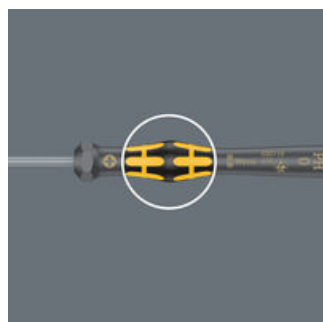

Die Kraftzone

Die Kraftzone mit integrierten Weichzonen in Nähe der Klingenspitze sorgt für die Übertragung hoher Löse- und Anzugsmomente, ohne dass der Kontakt zur Schraube verloren geht.