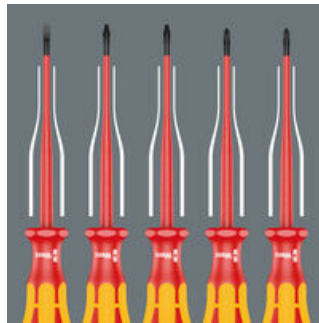

17-teiliges Schraubwerkzeug-Set mit wiederbefüllbarer Trinkflasche Elite Fly. Allrounder-Set für die gängigen Profile Phillips, Pozidriv, Schlitz und TORX®. Unterschiedliche Werkzeugtypen sind enthalten: Schraubmeißel zum Schrauben, Meißeln und Stemmen. VDE Schraubendreher zum Arbeiten unter Spannung sowie Werkstatt Schraubendreher. BiTorsion Bits und Bitadapter für die maschinelle Verschraubung. Mit hochwertiger und super-leichter Trinkflasche von Elite im Wera Design. Perfekt geeignet für Outdoor Aktivitäten, passend für alle gängigen Fahrrad-Trinkflaschen-Köcher.

Serie 900 – der Schraubmeißel

Der Schraubmeißel ist die Lösung, wenn Sie nicht nur schrauben wollen. - Zum Schrauben, Meißeln, Stemmen und Lösen festsitzender Schrauben oder Schraubschellen. Mit integrierter Schlagkappe zur Erhöhung der Lebensdauer und Reduzierung der Splittergefahr. Mit durchgehender Sechskantklinge aus hochwertigem Bits-Material - dadurch verlustfreie Kraftübertragung auch bei Hammerschlägen. Das zähhart vergütete Material verhindert Absplittern oder Bruch der Klinge. Über die integrierte Sechskantschlüsselhilfe können mit Maul- oder Ringschlüssel höhere Drehmomente übertragen werden.

Kraftform Schraubendreher Serie 100 VDE

Isolierte Kraftform VDE Schlitz-Schraubendreher für sicheres Arbeiten bis 1000 Volt. 160 iS mit reduziertem Klingendurchmesser.

BiTorsion Bits

Die bei maschinellen Verschraubungen auftretenden Belastungsspitzen sorgen häufig für vorzeitigen Verschleiß des Bits oder für die Zerstörung der Schraube. Werden diese Belastungsspitzen minimiert, wird das Verschrauben produktiver und sicherer. Das Wera BiTorsion-System beugt vorzeitigem Verschleiß vor. Die Lebensdauer des Werkzeugs wird verlängert und die Produktivität beim maschinellen Verschrauben erhöht sich signifikant.