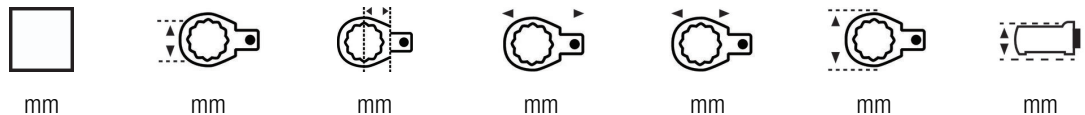

Weitere Varianten dieser Produktfamilie:

	mm	mm	mm	mm	mm	mm	mm
05078620001	9x12	7	17,5	41,0	24,0	22,0	8,0
05078621001	9x12	8	17,5	41,0	24,0	22,0	8,0
05078622001	9x12	9	17,5	41,0	24,0	22,0	8,0
05078623001	9x12	10	17,5	41,0	24,0	22,0	8,0
05078624001	9x12	11	17,5	41,0	24,0	22,0	8,0
05078625001	9x12	12	17,5	44,0	27,0	22,0	11,0
05078626001	9x12	13	17,5	44,0	27,0	22,0	11,0
05078627001	9x12	14	17,5	44,0	27,0	22,0	11,0
05078628001	9x12	15	17,5	44,0	27,0	22,0	11,0
05078629001	9x12	16	17,5	44,0	27,0	22,0	11,0
05078630001	9x12	17	17,5	44,0	27,0	22,0	11,0
05078631001	9x12	18	17,5	44,0	27,0	22,0	11,0
05078632001	9x12	19	17,5	44,0	27,0	22,0	11,0
05078633001	9x12	21	17,5	51,0	34,0	33,0	15,0

Weblink

<https://products.wera.de/de/drehmomentwerkzeuge_serie_click-torque_drehmomentschluessel_serie_einsteckwerkzeuge_einsteckwerkzeuge_ringschluesel_7771.html>

Wera - 7771

05078624001 - 4013288196194

Wera Werkzeuge GmbH

Korzter Straße 21-25

D-42349 Wuppertal

Tel: +49 (0)2 02 / 40 45-0

E-Mail: info@wera.de