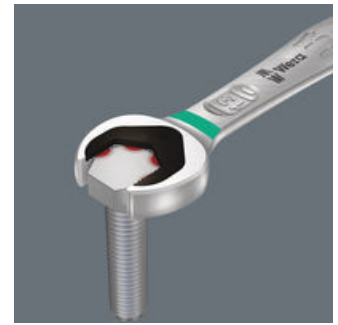

Endanschlag

Schlüssel immer wieder neu aufsetzen, permanent nachsetzen, Kraft dosieren, um Verletzungsgefahren zu vermeiden? Das war gestern. Heute verringert der Joker mit seinem Endanschlag die Abrutschgefahr vom Schraubenkopf nach unten. Das macht vieles einfacher. Und: beim Schrauben kann viel mehr Kraft aufgebracht werden.