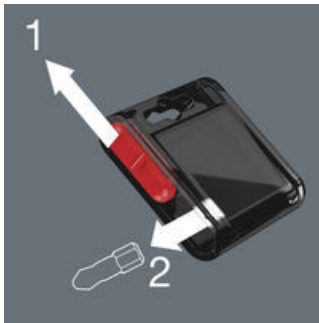

- Geeignet für Kreuzschlitzschrauben Pozidriv
- Zähhart, für den universellen Einsatz
- 1/4" Sechskant-Antrieb (Wera Anschluss-Reihe 1)
- In praktischer Bit-Box mit leichter Entnahme

Hochwertige Bits für Pozidriv-Schrauben in praktischer Bit-Box. 1/4"-Sechskant, passend für Halter nach DIN ISO 1173-D 6,3.

Bit-Box

Der Schiebeschalter ermöglicht eine einfache und dosierte Entnahme und Rückführung der Bits. Einfacher Überblick über die Anzahl enthaltener Bits dank transparenter Rückseite.

Zähnharte Bits

Zähnharte Wera Bits verhindern den vorzeitigen Bruch der Abtriebsspitze. Z-Bits stellen in der Regel den Bit für den universellen Schraubfall dar.