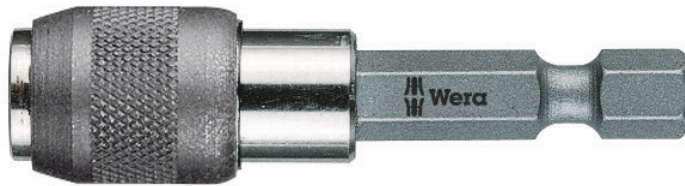

895/4/1 K Universalhalter, 1/4" x 52 mm

Universalhalter mit Schnellwechselfutter

| | | | |
|--------------------|---------------|-----------------------|-------------|
| EAN: | 4013288035158 | Abmessung: | 52x14x14 mm |
| Teilenr: | 05053872001 | Gewicht: | 25 g |
| Artikel-Nr: | 895/4/1 K | Ursprungsland: | CZ |
| | | Zolltarifnr.: | 84661038 |

- Universalhalter für die Aufnahme von Bits mit 1/4"-Außensechskantantrieb
- Mit Schnellwechselfutter und starkem Dauermagnet
- Kurze Ausführung
- 1/4" Außensechskantantrieb (Wera Anschluss-Reihe 4)

Universalhalter für die Aufnahme von Bits mit 1/4"-Außensechskantantrieb nach DIN ISO 1173-C 6,3. Mit Schnellwechselfutter für schnellen Bit-Wechsel. Der starke Dauermagnet hält die Bits bombenfest. 1/4"-Sechskant, passend für Schraubemaschinen mit Aufnahme nach DIN ISO 1173-F 6,3.

Weblink

https://products.wera.de/de/bits_halter_adapter_und_sortimente_halter_adapter_und_verbindungssteile_universalhalter_mit_schnellwechselfutter_895_4_1_k.html

Wera - 895/4/1 K
05053872001 - 4013288035158

Weitere Varianten dieser Produktfamilie:

| |  |  |  |  |  |
|-------------|---|---|---|---|---|
| | inch | mm | inch | inch | mm |
| 05053872001 | 1/4" | 52 | 2" | 1/4" | 14,3 |

Weblink

https://products.wera.de/de/bits_halter_adapter_und_sortimente_halter_adapter_und_verbindungsteile_universalhalter_mit_schnellwechselfutter_895_4_1_k.html