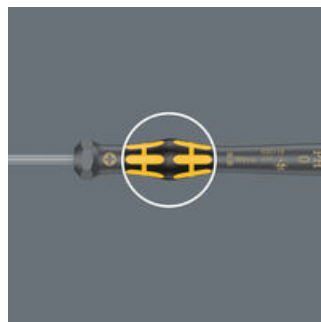

Die Kraftzone

Die Kraftzone mit integrierten Weichzonen in Nähe der Klingenspitze sorgt für die Übertragung hoher Löse- und Anzugsmomente, ohne dass der Kontakt zur Schraube verloren geht.