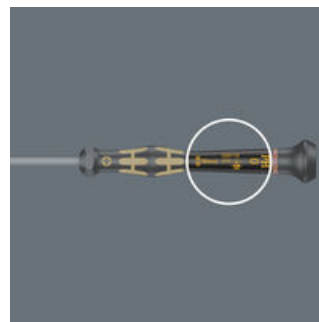

Der elektrische Oberflächenwiderstand des Wera ESD Materials liegt bei  $\leq 10^9$  Ohm. So werden Bauteile vor elektrostatischer Energie und damit verbundenen Schäden sicher geschützt.

**Kraftform Micro Griff**

Mehrkomponentiger Schraubendrehergriff für ergonomisch richtiges Arbeiten.

**Die Präzisionszone**

Die Präzisionszone direkt über der Klinge gibt dem Anwender ein gutes Gefühl für den richtigen Drehwinkel bei Justierarbeiten.

**Die Kraftzone**

Die Kraftzone mit integrierten Weichzonen in Nähe der Klingenspitze sorgt für die Übertragung hoher Löse- und Anzugsmomente, ohne dass der Kontakt zur Schraube verloren geht.

**Die Schnelldrehzone**

Die Schnelldrehzone unterhalb der drehbaren Kappe ermöglicht blitzschnelles Zwirbeln.

**Drehbare Kappe und Schnelldrehzone**

Dank der drehbaren Kappe und der Schnelldrehzone unterhalb dieser Kappe ist blitzschnelles Zwirbeln möglich. Zeitintensives Umgreifen wie bei Feinschraubendrehern ohne drehbare Kappe entfällt.