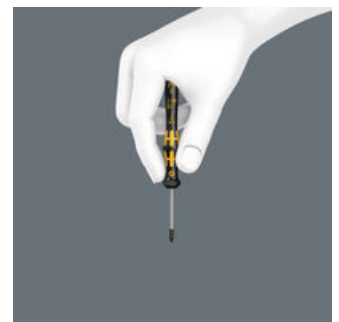

Elektrostatisch abgesicherter 6-teiliger Wera Micro Schraubendrehersatz. Enthaltene Schraubprofile besonders geeignet für den Einsatz an Mobiltelefonen und Tablets. Sicherer Schutz vor elektrostatischer Energie und damit verbundenen Schäden. Durch Abstützen der Hand auf der Drehkappe und durch die Schnelldrehzone unterhalb der Drehkappe ist blitzschnelles Zwirbeln möglich. Zeitintensives Umgreifen entfällt. Kraftzone mit integrierten Weichzonen sorgt für die Übertragung hoher Löse- und Anzugsmomente. Präzisionszone für den richtigen Drehwinkel bei Justierarbeiten. Die Wera Black Point-Spitze bietet Passgenauigkeit und optimierten Korrosionsschutz. Take it easy Werkzeugfinder mit Farbkennzeichnung nach Profilen und Größenstempelung - zum einfachen und schnellen Finden des benötigten Werkzeugs.

Mehrkomponentiger Schraubendrehergriff für ergonomisch richtiges Arbeiten.

**Die Präzisionszone**

Die Präzisionszone direkt über der Klinge gibt dem Anwender ein gutes Gefühl für den richtigen Drehwinkel bei Justierarbeiten.

**Die Kraftzone**

Die Kraftzone mit integrierten Weichzonen in Nähe der Klingenspitze sorgt für die Übertragung hoher Löse- und Anzugsmomente, ohne dass der Kontakt zur Schraube verloren geht.

**Die Schnelldrehzone**

Die Schnelldrehzone unterhalb der drehbaren Kappe ermöglicht blitzschnelles Zwirbeln.

**Drehbare Kappe und Schnelldrehzone**

Dank der drehbaren Kappe und der Schnelldrehzone unterhalb dieser Kappe ist blitzschnelles Zwirbeln möglich. Zeitintensives Umgreifen wie bei Feinschraubendrehern ohne drehbare Kappe entfällt.