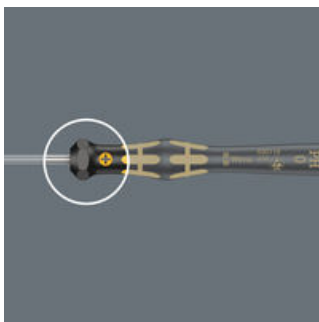

Die Präzisionszone

Die Präzisionszone direkt über der Klinge gibt dem Anwender ein gutes Gefühl für den richtigen Drehwinkel bei Justierarbeiten.