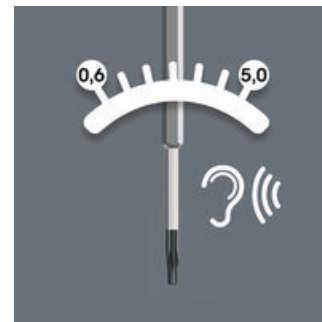

Wera Drehmomentschraubendreher mit festem Drehmoment für Innen TORX PLUS® Schrauben. Manipulationsgeschützt. Schlanke Sechskantklinge. Unbegrenzt Lösemoment zum Lösen festsitzender Schrauben. Mehrkomponentiger Kraftform Pistolengriff, für angenehm ergonomisches Arbeiten, bei dem Blasen und Schwielen vermieden werden. Harte Griffzonen für hohe Arbeitsgeschwindigkeit, während weiche Griffzonen hohe Drehmomentübertragung garantieren.

Serie Drehmomentindikatoren

Drehmomentindikatoren

Die Wera Drehmomentindikatoren sind werkseitig mit den von führenden Hartmetallwerkzeugherstellern empfohlenen Werten voreingestellt. Diese Anzugswerte sind für TORX®, TORX PLUS® und Innensechskantschrauben auf die jeweilige Schraubengröße bezogen. Drehmomentindikatoren sorgen für sichere und leicht lösbare Schraubverbindungen. Präzision: ± 10 %

Manipulationsgeschützt

Nicht veränderbar und manipulationsgeschützt.

Für schwer zugängliche Schrauben

Schlanke, auf 4 mm überdrehte Sechskantklingen für schwer zugängliche Schrauben.

Hör- und spürbares Überraasten

Deutlich hör- und spürbares Überraasten beim Erreichen des eingestellten Drehmomentes.

Pistolengriff

Mehrkomponentiger Kraftform Pistolengriff für schnelles und ergonomisches Verschrauben

Weitere Varianten dieser Produktfamilie: