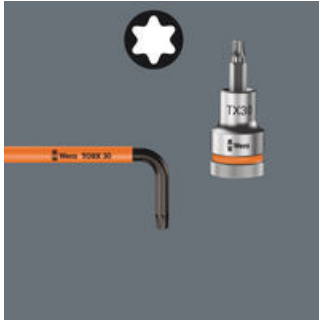

**TORX® Kugelkopf**

Durch die kugelförmigen Abtriebsprofile ist ein Auslenken oder Schwenken der Werkzeugachse zur Schraubenachse möglich, so dass dadurch sozusagen "um die Ecke" geschraubt werden kann.

Das verschleißfreie Material des Clips garantiert den sicheren Halt der Winkelschlüssel bei gleichzeitiger einfacher Entnahme.

**Weblink**

[https://products.wera.de/de/winkelschluessel\\_winkelschluessel\\_fuer\\_torx\\_schrauben\\_967\\_9\\_tx\\_xl\\_multicolour\\_1.html](https://products.wera.de/de/winkelschluessel_winkelschluessel_fuer_torx_schrauben_967_9_tx_xl_multicolour_1.html)

Take it easy Werkzeugfinder

Take it easy Werkzeugfinder mit Farbkennzeichnung nach Größen - zum einfachen und schnellen Finden des benötigten Werkzeugs. Größenleitsystem bei Werkzeugen für Innensechskantschrauben (Winkelschlüssel, Zyklus Bit-Nüsse), Außensechskantschrauben und -mutter (Joker Maulschlüssel, Zyklus Nüsse und Zyklus Nüsse mit Haltefunktion) und TORX® Schrauben (Winkelschlüssel, Zyklus Bitnüsse).