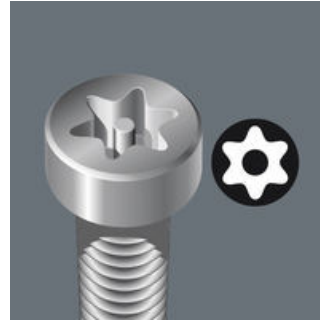

Schlauchummantelter Wera Winkelschlüssel zur Schonung der Finger. Dadurch ergonomischer und angenehmer Griff auch bei niedrigen Temperaturen. An einer Seite TORX® BO Profil: Durch Bohrung im Bit und Zapfen in der TORX® BO Schraube wird unerlaubtes Lösen verhindert. Sicherheitsverschraubung. Die Kugel am langen Schenkel erlaubt sicheres Arbeiten an TORX® Schrauben auch in schwierigen Einbaulagen. Die BlackLaser-Oberflächenbehandlung sorgt für hervorragenden Oberflächenschutz, auch vor Korrosion, und lange Lebensdauer. Gelaserte und dadurch abriebfeste Größenkennzeichnung auf dem Winkelschlüssel für schnellen Zugriff.

Winkelschlüssel für TORX® Schrauben

Winkelschlüssel mit Kunststoffummantelung

Winkelschlüssel für Innen TORX® Schrauben und Innen TORX® Schrauben mit Zapfen (BO = Bohrung)

Winkelschlüssel mit Kunststoffummantelung sind aus grifffreundlichem Rundmaterial gefertigt. Die Ummantelung macht die Arbeit auch bei niedrigen Temperaturen angenehm und sicher. Alle Winkelschlüssel sind durch ihre Farbcodierung und Größenkennzeichnung schnell zur Hand.

TORX® mit Bohrung

Konstruiert, um unerlaubtes Lösen von sogenannten Sicherheitsverschraubungen zu verhindern. Um eine Verwendung "normaler" TORX® Werkzeuge nicht zuzulassen, besitzen die Schrauben in ihrem Antriebsprofil einen vorstehenden Zapfen. Dieser wird in der Bohrung der TORX® BO Werkzeuge aufgenommen und die Sicherheitsverschraubung kann gelöst werden.

TORX® Kugelpkopf

Durch die kugelförmigen Abtriebsprofile ist ein Auslenken oder Schwenken der Werkzeugachse zur Schraubenachse möglich, so dass dadurch sozusagen "um die Ecke" geschraubt werden kann.

Größenkennzeichnung