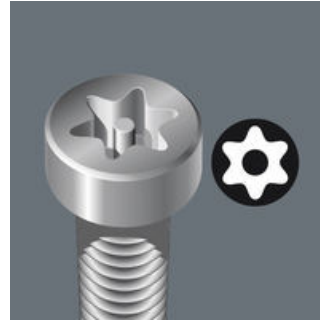

Schlauchummantelter Wera Winkelschlüssel zur Schonung der Finger. Dadurch ergonomischer und angenehmer Griff auch bei niedrigen Temperaturen. An einer Seite TORX® B0 Profil: Durch Bohrung im Bit und Zapfen in der TORX® B0 Schraube wird unerlaubtes Lösen verhindert. Sicherheitsverschraubung. Die Kugel am langen Schenkel erlaubt sicheres Arbeiten an TORX® Schrauben auch in schwierigen Einbaulagen. Die BlackLaser-Oberflächenbehandlung sorgt für hervorragenden Oberflächenschutz, auch vor Korrosion, und lange Lebensdauer. Gelaserte und dadurch abriebfeste Größenkennzeichnung auf dem Winkelschlüssel für schnellen Zugriff.

Winkelschlüssel für TORX® Schrauben

Winkelschlüssel mit Kunststoffummantelung

Winkelschlüssel für Innen TORX® Schrauben und Innen TORX® Schrauben mit Zapfen (BO = Bohrung)

Winkelschlüssel mit Kunststoffummantelung sind aus grifffreundlichem Rundmaterial gefertigt. Die Ummantelung macht die Arbeit auch bei niedrigen Temperaturen angenehm und sicher. Alle Winkelschlüssel sind durch ihre Farbcodierung und Größenkennzeichnung schnell zur Hand.

TORX® mit Bohrung

Konstruiert, um unerlaubtes Lösen von sogenannten Sicherheitsverschraubungen zu verhindern. Um eine Verwendung "normaler" TORX® Werkzeuge nicht zuzulassen, besitzen die Schrauben in ihrem Antriebsprofil einen vorstehenden Zapfen. Dieser wird in der Bohrung der TORX® BO Werkzeuge aufgenommen und die Sicherheitsverschraubung kann gelöst werden.

TORX® Kugelpkopf

Durch die kugelförmigen Abtriebsprofile ist ein Auslenken oder Schwenken der Werkzeugachse zur Schraubenachse möglich, so dass dadurch sozusagen "um die Ecke" geschraubt werden kann.

Größenkennzeichnung