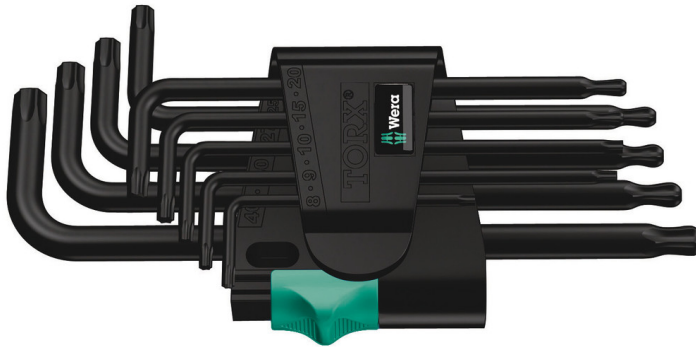

Winkelschlüssel für TORX® Schrauben

<b>EAN:</b>	4013288104946	<b>Abmessung:</b>	139x72x25 mm
<b>Teilenr:</b>	05024242001	<b>Gewicht:</b>	190 g
<b>Artikel-Nr:</b>	967/9 TX 1	<b>Ursprungsland:</b>	CZ
		<b>Zolltarifnr.:</b>	82041100

- Winkelschlüssel für Innen TORX® Schrauben
- BlackLaser für hohen Korrosionsschutz und lange Lebensdauer
- Winkelschlüssel sind durch ihre Größenkennzeichnung schnell zur Hand
- Verschleißfreies Clip-Material garantiert sicheren Halt der Winkelschlüssel und einfache Entnahme
- Mit TORX® Kugelkopf am langen Schenkel

Hochwertiger Winkelschlüsselsatz für Innen TORX® Schrauben. Teilweise mit Kugelkopf: Die Kugel am langen Schenkel erlaubt sicheres Arbeiten auch in schwierigen Einbaulagen. Die BlackLaser-Oberflächenbehandlung sorgt für hervorragenden Oberflächenschutz, auch vor Korrosion, und lange Lebensdauer. Gelaserte und dadurch abriebfeste Größenkennzeichnung auf dem Winkelschlüssel für schnellen Zugriff. Im praktischen Clip aus verschleißfreiem Material für dauerhaft sicheren Halt der Winkelschlüssel bei gleichzeitig einfacher Entnahme.

**TORX® Kugelkopf**

Durch die kugelförmigen Abtriebsprofile ist ein Auslenken oder Schwenken der Werkzeugachse zur Schraubenachse möglich, so dass dadurch sozusagen "um die Ecke" geschraubt werden kann.