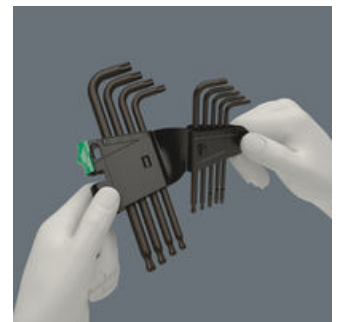

Hochwertiger Winkelschlüsselsatz für Innen TORX® Schrauben. Teilweise mit Kugelkopf: Die Kugel am langen Schenkel erlaubt sicheres Arbeiten auch in schwierigen Einbaulagen. Die BlackLaser-Oberflächenbehandlung sorgt für hervorragenden Oberflächenschutz, auch vor Korrosion, und lange Lebensdauer. Gelaserte und dadurch abriebfeste Größenkennzeichnung auf dem Winkelschlüssel für schnellen Zugriff. Im praktischen Clip aus verschleißfreiem Material für dauerhaft sicheren Halt der Winkelschlüssel bei gleichzeitig einfacher Entnahme.

**TORX® Kugelkopf**

Durch die kugelförmigen Abtriebsprofile ist ein Auslenken oder Schwenken der Werkzeugachse zur Schraubenachse möglich, so dass dadurch sozusagen "um die Ecke" geschraubt werden kann.

**Größenkennzeichnung**

Alle Winkelschlüssel sind durch ihre Größenkennzeichnung schnell zur Hand; die Take it easy-Winkelschlüssel haben zudem noch eine Farbcodierung.

**Oberflächenschutz**

Winkelschlüssel mit BlackLaser-Oberflächenbehandlung für hervorragenden Oberflächenschutz und lange Lebensdauer.

**Sicherer Halt und leichte Entnahme**

Verschleißfreies Clip-Material garantiert sicheren Halt der Winkelschlüssel und einfache Entnahme

**Weblink**

[https://products.wera.de/de/winkelschluessel\\_winkelschluessel\\_fuer\\_torx\\_schrauben\\_967\\_9\\_tx\\_1.html](https://products.wera.de/de/winkelschluessel_winkelschluessel_fuer_torx_schrauben_967_9_tx_1.html)