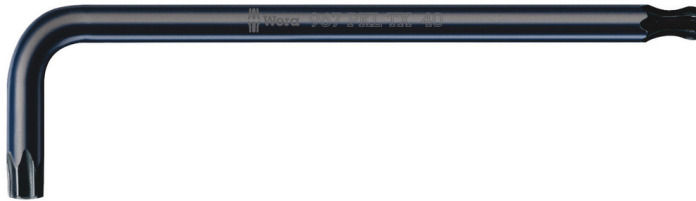

Winkelschlüssel für TORX® Schrauben

EAN:	4013288019592	Abmessung:	132x35x7 mm
Teilenr:	05024210001	Gewicht:	46 g
Artikel-Nr:	967 PKL TORX®	Ursprungsland:	CZ
		Zolltarifnr.:	82041100

- Winkelschlüssel für Innen TORX® Schrauben
- Mit TORX® Kugelkopf am langen Schenkel
- BlackLaser für hohen Korrosionsschutz und lange Lebensdauer
- Gelaserte und dadurch abriebfeste Größenkennzeichnung

Hochwertiger Winkelschlüssel für Innen TORX® Schrauben. Die Kugel am langen Schenkel erlaubt sicheres Arbeiten auch in schwierigen Einbaulagen. Ein extra langer Schenkel. Die BlackLaser-Oberflächenbehandlung sorgt für hervorragenden Oberflächenschutz, auch vor Korrosion, und lange Lebensdauer. Gelaserte und dadurch abriebfeste Größenkennzeichnung auf dem Winkelschlüssel für schnellen Zugriff.

Winkelschlüssel für TORX® Schrauben

TORX® Kugelkopf

Durch die kugelförmigen Abtriebsprofile ist ein Auslenken oder Schwenken der Werkzeugachse zur Schraubenachse möglich, so dass dadurch sozusagen "um die Ecke" geschraubt werden kann.