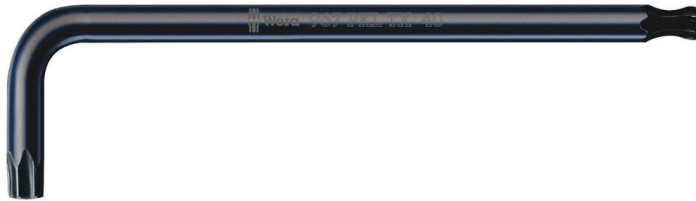

Winkelschlüssel für TORX® Schrauben

EAN:	4013288019561	Abmessung:	110x25x5 mm
Teilenr:	05024204001	Gewicht:	18 g
Artikel-Nr:	967 PKL TORX®	Ursprungsland:	CZ
		Zolltarifnr.:	82041100

- Winkelschlüssel für Innen TORX® Schrauben
- Mit TORX® Kugelkopf am langen Schenkel
- BlackLaser für hohen Korrosionsschutz und lange Lebensdauer
- Gelaserte und dadurch abriebfeste Größenkennzeichnung

Hochwertiger Winkelschlüssel für Innen TORX® Schrauben. Die Kugel am langen Schenkel erlaubt sicheres Arbeiten auch in schwierigen Einbaulagen. Ein extra langer Schenkel. Die BlackLaser-Oberflächenbehandlung sorgt für hervorragenden Oberflächenschutz, auch vor Korrosion, und lange Lebensdauer. Gelaserte und dadurch abriebfeste Größenkennzeichnung auf dem Winkelschlüssel für schnellen Zugriff.

Winkelschlüssel für TORX® Schrauben

TORX® Kugelkopf

Durch die kugelförmigen Abtriebsprofile ist ein Auslenken oder Schwenken der Werkzeugachse zur Schraubenachse möglich, so dass dadurch sozusagen "um die Ecke" geschraubt werden kann.