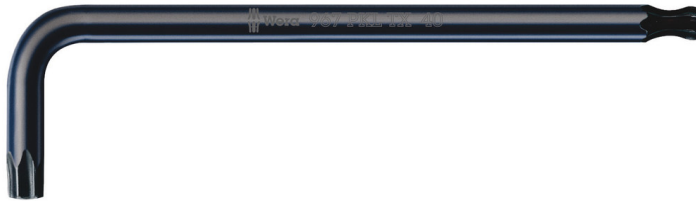

Winkelschlüssel für TORX® Schrauben

EAN:	4013288019547	Abmessung:	95x21x4 mm
Teilenr:	05024200001	Gewicht:	8 g
Artikel-Nr:	967 PKL TORX®	Ursprungsland:	CZ
		Zolltarifnr.:	82041100

- Winkelschlüssel für Innen TORX® Schrauben
- Mit TORX® Kugelkopf am langen Schenkel
- BlackLaser für hohen Korrosionsschutz und lange Lebensdauer
- Gelaserte und dadurch abriebfeste Größenkennzeichnung

Hochwertiger Winkelschlüssel für Innen TORX® Schrauben. Die Kugel am langen Schenkel erlaubt sicheres Arbeiten auch in schwierigen Einbaulagen. Ein extra langer Schenkel. Die BlackLaser-Oberflächenbehandlung sorgt für hervorragenden Oberflächenschutz, auch vor Korrosion, und lange Lebensdauer. Gelaserte und dadurch abriebfeste Größenkennzeichnung auf dem Winkelschlüssel für schnellen Zugriff.

Winkelschlüssel für TORX® Schrauben

TORX® Kugelkopf

Durch die kugelförmigen Abtriebsprofile ist ein Auslenken oder Schwenken der Werkzeugachse zur Schraubenachse möglich, so dass dadurch sozusagen "um die Ecke" geschraubt werden kann.