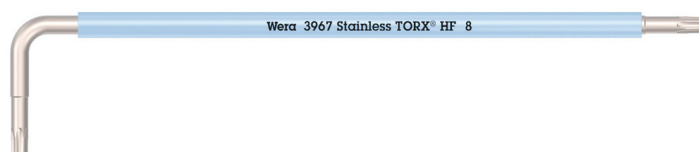

**3967 SXL HF TORX® Winkelschlüssel Multicolour mit Haltefunktion, lang, Edelstahl,  
TX 8 x 90 mm  
Winkelschlüssel für TORX® Schrauben**

<b>EAN:</b>	4013288207135	<b>Abmessung:</b>	93x20x4 mm
<b>Teilenr:</b>	05022680001	<b>Gewicht:</b>	6 g
<b>Artikel-Nr:</b>	3967 SXL HF TORX® Multicolour	<b>Ursprungsland:</b>	CZ
		<b>Zolltarifnr.:</b>	82041100

- Winkelschlüssel für Innen TORX® Schrauben
- Die Haltefunktion am langen Schenkel hält Schrauben sicher auf dem Werkzeug
- Extrem korrosionsgeschützt durch eisgehärtete Edelstahl-Ausführung
- Grifffreundliche Schlauchummantelung mit Werkzeugfinder "Take it easy": Farbkennzeichnung nach Größen

Hochwertiger Winkelschlüssel aus Edelstahl für Innen TORX® Schrauben. Sehr korrosionsbeständig durch eisgehärtetes Edelstahlmaterial der Winkelschlüssel, dadurch kann auch die Übertragung von Fremddrost bei Edelstahlverschraubungen vermieden werden. Mit Haltefunktion am langen Schenkel: Durch die aus der Flächenpressung zwischen der Abtriebsspitze und Schraubenprofil resultierende Klemmkraft werden die Schrauben sicher auf dem Werkzeug gehalten. Mit extra langem Schenkel für Arbeiten in tiefen Lagen. Die grifffreundliche Schlauchummantelung erleichtert das Schrauben auch bei niedrigen Temperaturen. "Take it easy" Werkzeugfinder mit Farbkennzeichnung nach Größen.

**Mit Haltefunktion für Innen TORX® Schrauben**

Die von Wera entwickelten TORX® HF Werkzeuge zeichnen sich durch eine geometrische Optimierung des ursprünglichen TORX® Profils aus. Durch die aus der Flächenpressung zwischen der Abtriebspitze und Schraubenprofil resultierende Klemmkraft werden TORX® Schrauben nach Spezifikation Acument Intellectual Properties sicher auf dem Werkzeug gehalten! Besonders hilfreich in schwer zugänglichen Arbeitsbereichen, wo man die zweite Hand nicht zum Festhalten der Schraube nutzen kann.