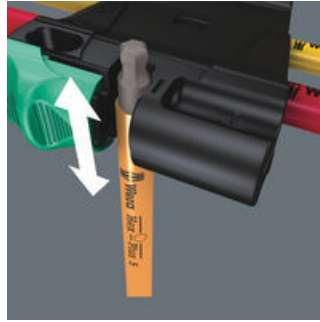

Entmagnetisieren