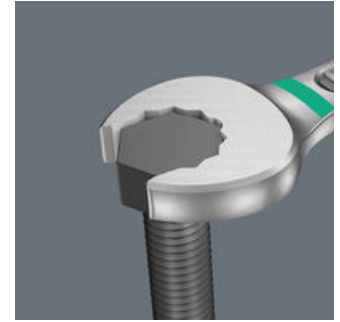

Da die Bauräume bei Schraubarbeiten immer enger werden, sind Werkzeuge notwendig, mit denen die Anwender auch in solchen Situationen erfolgreich arbeiten können. Enge Bauräume erfordern zusätzliche Ansetzpunkte des Werkzeugs. Lassen sich also Maulschlüssel derart modifizieren, dass sich die Ansetzmöglichkeiten des Werkzeugs erhöhen? Durch die Kombination des um 7,5° geschwenkten Mauls und die Doppelsechskantgeometrie wird eine Verdopplung der Ansetzpunkte erzielt. Bei einer wiederholten 180°-Drehung des Schlüssels um die Längsachse während des Schraubens gibt es vier Ansetzmöglichkeiten und Muttern bzw. Schraubenköpfe können alle 15° "gepackt" werden. Der Joker 6003 mit seiner pfiffigen Maulgeometrie erweitert das Anwenderspektrum in engen Bauräumen deutlich. Den jeweiligen Ansetzpunkt findet der Joker 6003 nach jedem Wenden sozusagen von selbst. Die schlanke und dennoch robuste Ringseite ist um 15° zur Werkzeugachse abgewinkelt. Durch die hochwertige Oberflächenvergütung wird ein hoher und lang anhaltender Korrosionsschutz erzielt. Mit Werkzeugfinder Take it easy: Farbkennzeichnung nach Größen.

Der Ringmaulschlüssel Joker 6003 mit seiner besonderen Maulgeometrie - eine um 7,5° geschwenkte Maulseite und die Doppelsechskantgeometrie - verdoppelt die Ansetzmöglichkeiten bei wiederholter 180°-Drehung des Schlüssels um die Längsachse. Muttern bzw. Schraubenköpfe können alle 15° "gepackt" werden. Den jeweiligen Ansetzpunkt findet der Joker 6003 nach jedem Wenden sozusagen von selbst.

**Doppelsechskant-Geometrie**

Die Doppelsechskantgeometrie an der Maul- und der Ringseite sichert die formschlüssige Verbindung mit dem Schraubenkopf oder der Mutter und verringert die Abrutschgefahr.

**Joker 6003: Abgewinkelte Ringseite**