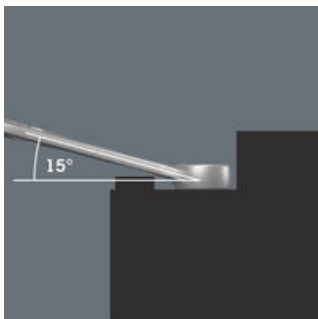

Der Ringmaulschlüssel Joker 6003 mit seiner besonderen Maulgeometrie - eine um 7,5° geschwenkte Maulseite und die Doppelsechskantgeometrie - verdoppelt die Ansetzmöglichkeiten bei wiederholter 180°-Drehung des Schlüssels um die Längsachse. Muttern bzw. Schraubenköpfe können alle 15° "gepackt" werden. Den jeweiligen Ansetzpunkt findet der Joker 6003 nach jedem Wenden sozusagen von selbst.

**Joker 6003: Für weniger als 30° Schwenkwinkel**

Durch die um 7,5° geschwenkte Maulseite, Doppelsechskantgeometrie und eine angepasste Anwendungsweise (Ansetzen - Schrauben - Drehen - erneut Ansetzen - Schrauben - Drehen usw.) können auch Schraubsituationen gelöst werden, die weniger als 30° Schwenkwinkel zulassen.

**Doppelsechskant-Geometrie**

Die Doppelsechskantgeometrie an der Maul- und der Ringseite sichert die formschlüssige Verbindung mit dem Schraubenkopf oder der Mutter und verringert die Abrutschgefahr.

**Joker 6003: Abgewinkelte Ringseite**

Die Ringseite ist um 15° zur Werkzeugachse abgewinkelt, um Verletzungen vorzubeugen.

**Wera Werkzeugfinder Take it easy**

Take it easy Werkzeugfinder mit Farbkennzeichnung nach Größen - zum einfachen und schnellen Finden des benötigten Werkzeugs. Größenleitsystem bei Werkzeugen für Innensechskantschrauben (Winkelschlüssel, Zyklop Bit-Nüsse), Außensechskantschrauben und -mutter (Joker Maulschlüssel, Zyklop Nüsse und Zyklop Nüsse mit Haltefunktion) und TORX® Schrauben (Winkelschlüssel, Zyklop Bitnüsse).