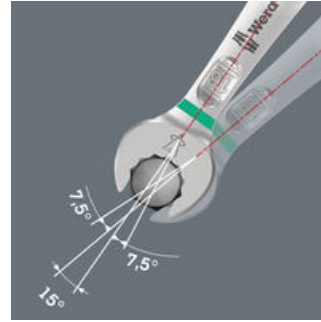

Joker 6003: Für weniger als 30° Schwenkwinkel

Durch die um 7,5° geschwenkte Maulseite, Doppelsechskantgeometrie und eine angepasste Anwendungsweise (Ansetzen - Schrauben - Drehen - erneut Ansetzen - Schrauben - Drehen usw.) können auch Schraubsituationen gelöst werden, die weniger als 30° Schwenkwinkel zulassen.