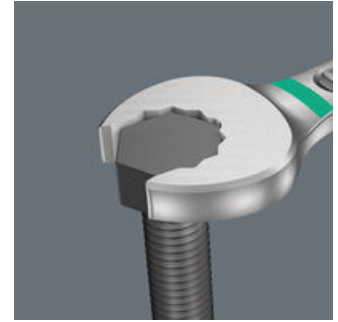

Da die Bauräume bei Schraubarbeiten immer enger werden, sind Werkzeuge notwendig, mit denen die Anwender auch in solchen Situationen erfolgreich arbeiten können. Enge Bauräume erfordern zusätzliche Ansetzpunkte des Werkzeugs. Lassen sich also Maulschlüssel derart modifizieren, dass sich die Ansetzmöglichkeiten des Werkzeugs erhöhen? Durch die Kombination des um 7,5° geschwenkten Mauls und die Doppelsechskantgeometrie wird eine Verdopplung der Ansetzpunkte erzielt. Bei einer wiederholten 180°-Drehung des Schlüssels um die Längsachse während des Schraubens gibt es vier Ansetzmöglichkeiten und Muttern bzw. Schraubenköpfe können alle 15° "gepackt" werden. Der Joker 6003 mit seiner pfiffigen Maulgeometrie erweitert das Anwenderspektrum in engen Bauräumen deutlich. Den jeweiligen Ansetzpunkt findet der Joker 6003 nach jedem Wenden sozusagen von selbst. Die schlanke und dennoch robuste Ringseite ist um 15° zur Werkzeugachse abgewinkelt. Durch die hochwertige Oberflächenvergiftung wird ein hoher und lang anhaltender Korrosionsschutz erzielt. Mit Werkzeugfinder Take it easy: Farbkennzeichnung nach Größen.

Der Ringmaulschlüssel Joker 6003 mit seiner besonderen Maulgeometrie - eine um 7,5° geschwenkte Maulseite und die Doppelsechskantgeometrie - verdoppelt die Ansetzmöglichkeiten bei wiederholter 180°-Drehung des Schlüssels um die Längsachse. Muttern bzw. Schraubenköpfe können alle 15° "gepackt" werden. Den jeweiligen Ansetzpunkt findet der Joker 6003 nach jedem Wenden sozusagen von selbst.

**Doppelsechskant-Geometrie**

Die Doppelsechskantgeometrie an der Maul- und der Ringseite sichert die formschlüssige Verbindung mit dem Schraubenkopf oder der Mutter und verringert die Abrutschgefahr.

**Joker 6003: Abgewinkelte Ringseite**